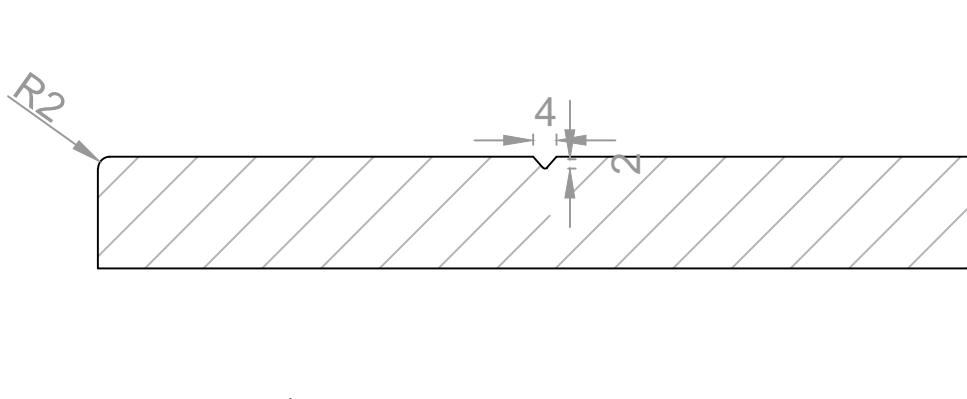

Aanzicht:

Snede:

!Steeds het aantal groeven vermelden, standaard afstand op 100mm!

Model: M5004

18mm

Model: M6004

22mm

RD DESIGN