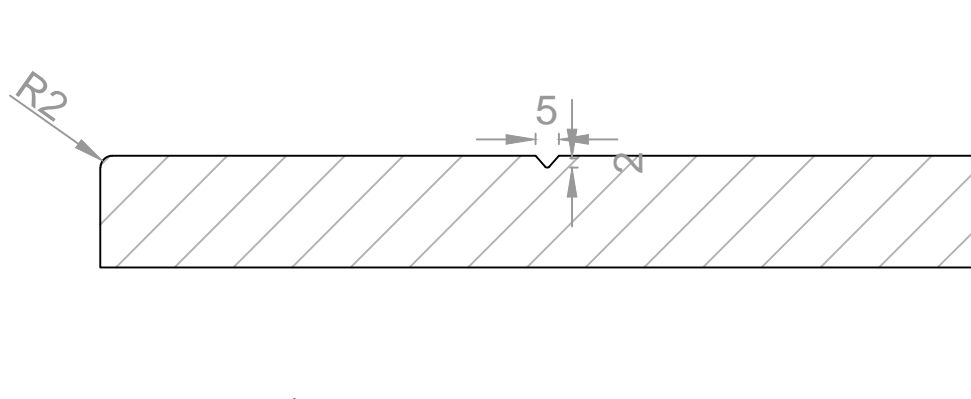

Aanzicht:

Snede:

Model: M5005
18mm
Model: M6005
22mm

RD DESIGN

Tel: 0032 (0) 11 94 60 37
Fax: 0032 (0) 11 91 15 89
info@rd-design.be

Versie: 15.01

Eenheid: mm

Proj.: 