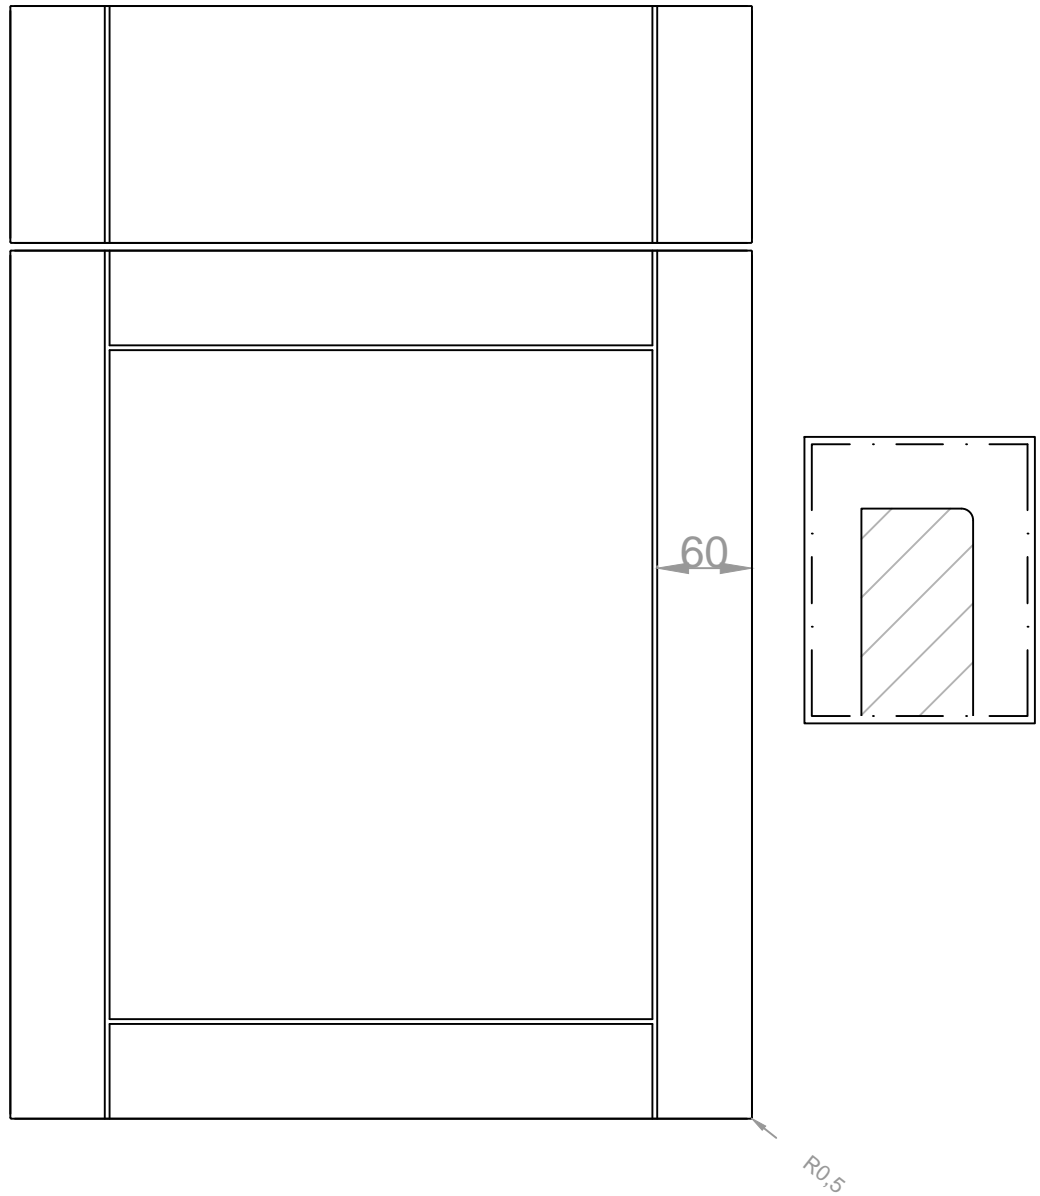

Aanzicht:

Snede:

Model: M5005
18mm
Model: M6005
22mm

RD DESIGN

Tel: 0032 (0) 11 94 60 37
Fax: 0032 (0) 11 91 15 89
info@rd-design.be

Versie: 15.01

Eenheid: mm

Proj.: 