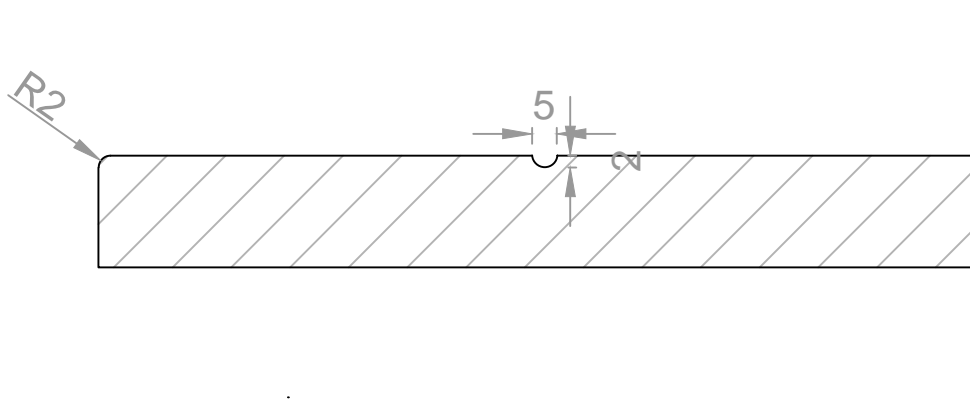

**Aanzicht:**

**Snede:**

\*!Steeds het aantal groeven vermelden, standaard afstand op 100mm!\*

**Model: M5006**  
18mm  
**Model: M6006**  
22mm

**RD DESIGN**

Tel: 0032 (0) 11 94 60 37  
Fax: 0032 (0) 11 91 15 89  
info@rd-design.be

Versie: 15.01

Eenheid: mm

Proj.: 

Datum: 01/10/2014

**rd design**