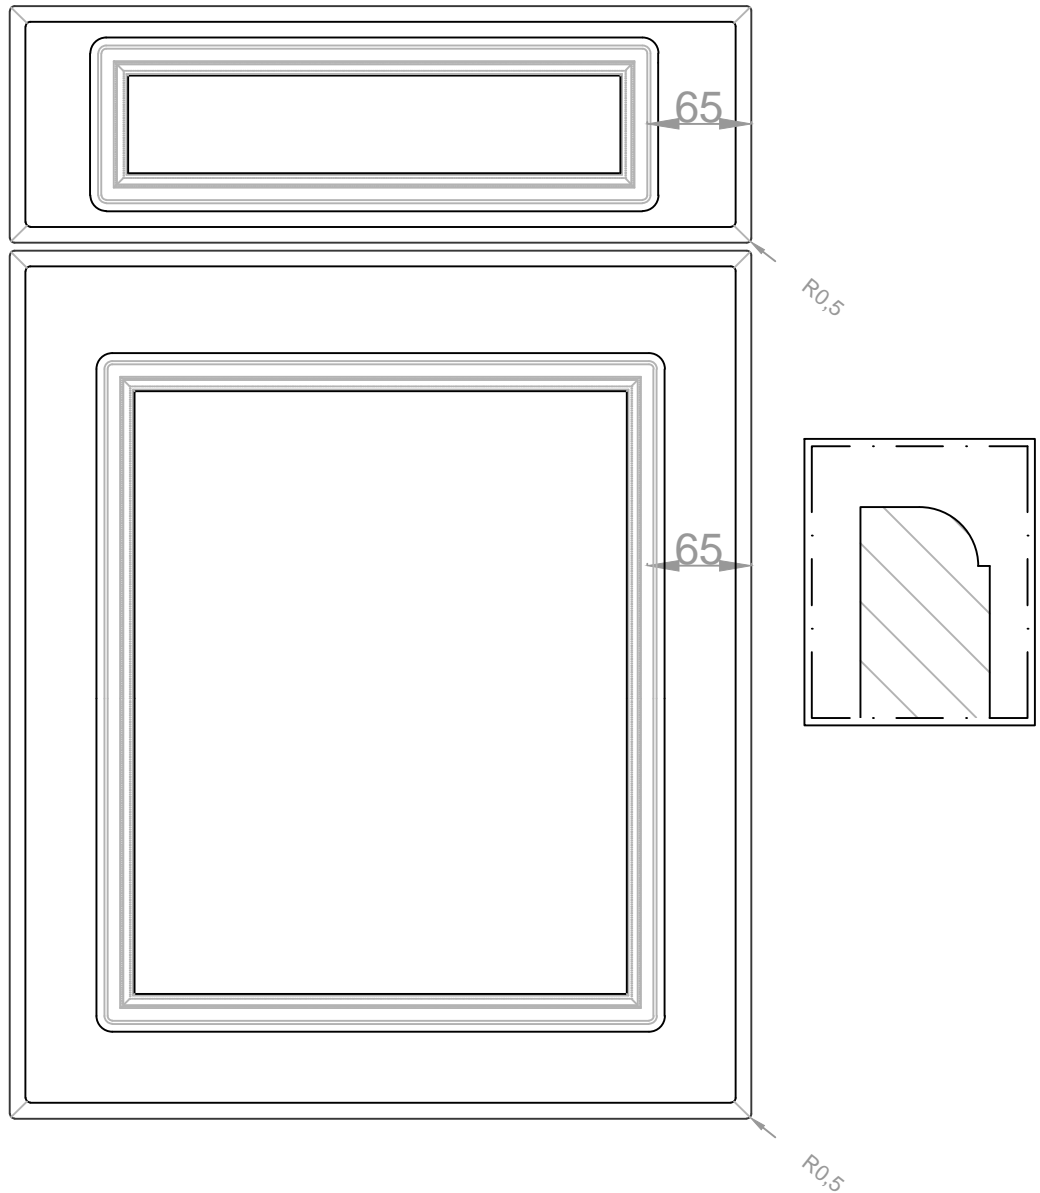

Aanzicht:

Snede:

Model: M5008
18mm
Model: M6008
22mm

RD DESIGN

Tel: 0032 (0) 11 94 60 37
Fax: 0032 (0) 11 91 15 89
info@rd-design.be

Versie: 15.01

Eenheid: mm

Proj.:

Datum: 01/10/2014

rd design