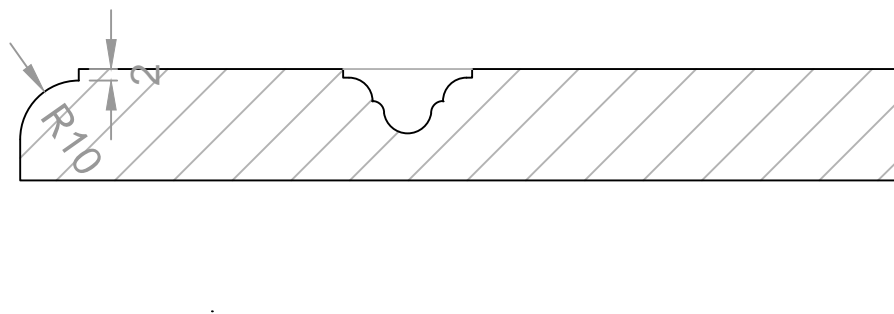

Aanzicht:

Snede:

Model: M5008
18mm
Model: M6008
22mm

RD DESIGN

Tel: 0032 (0) 11 94 60 37
Fax: 0032 (0) 11 91 15 89
info@rd-design.be

Versie: 15.01

Eenheid: mm

Proj.: