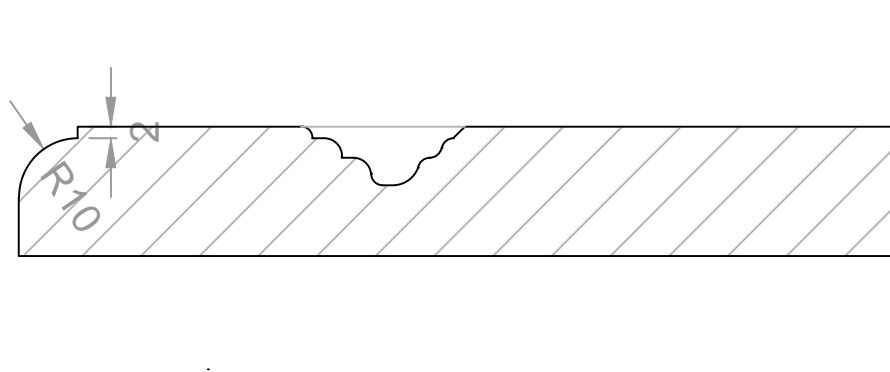

Aanzicht:

Snede:

Model: M5011
18mm
Model: M6011
22mm

RD DESIGN

Tel: 0032 (0) 11 94 60 37
Fax: 0032 (0) 11 91 15 89
info@rd-design.be

Versie: 15.01

Eenheid: mm

Proj.: