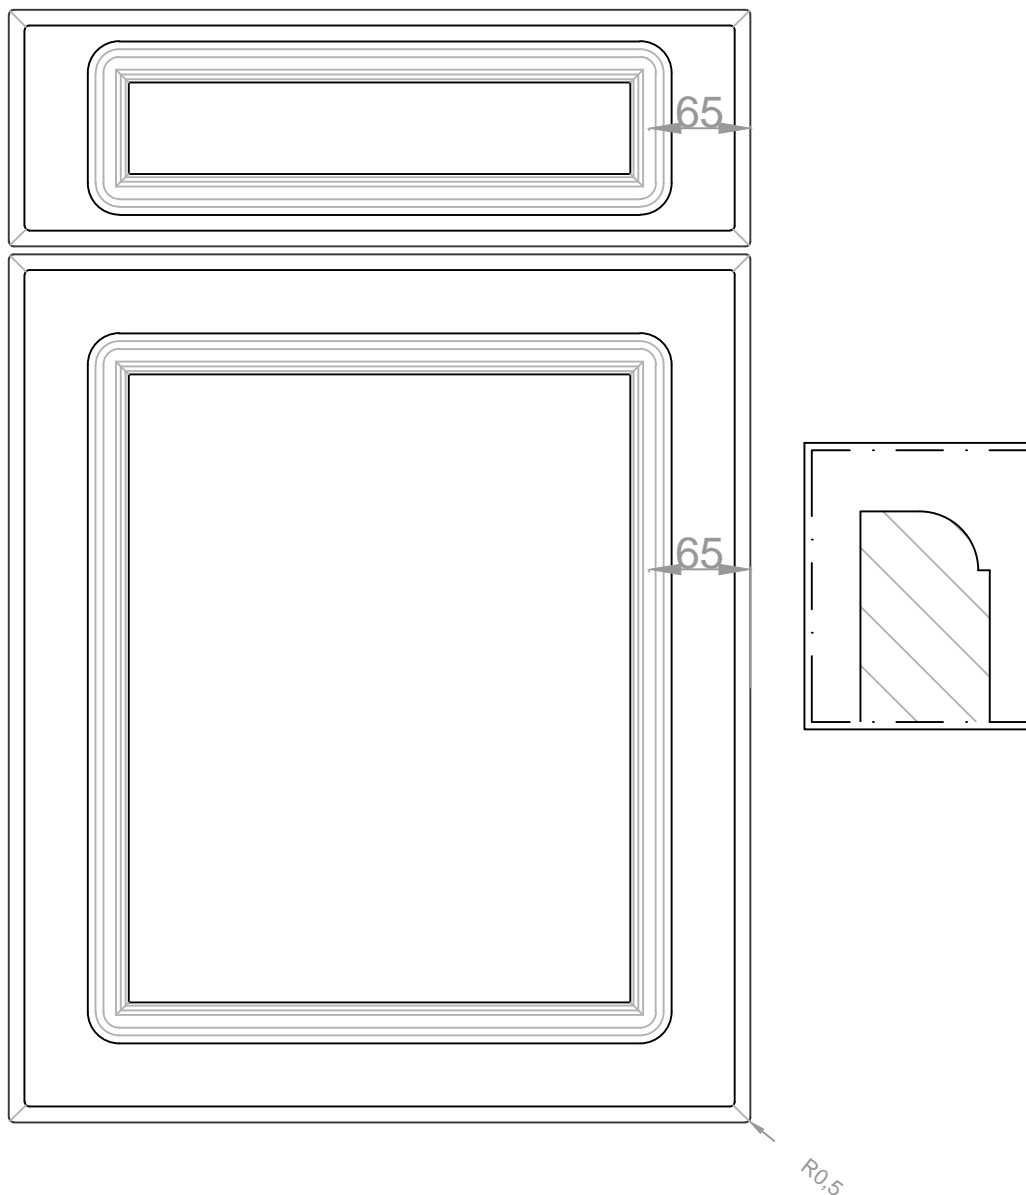

Aanzicht:

Snede:

Model: M5011
18mm
Model: M6011
22mm

RD DESIGN

Tel: 0032 (0) 11 94 60 37
Fax: 0032 (0) 11 91 15 89
info@rd-design.be

Versie: 15.01

Eenheid: mm

Proj.:

Datum: 01/10/2014

rd design