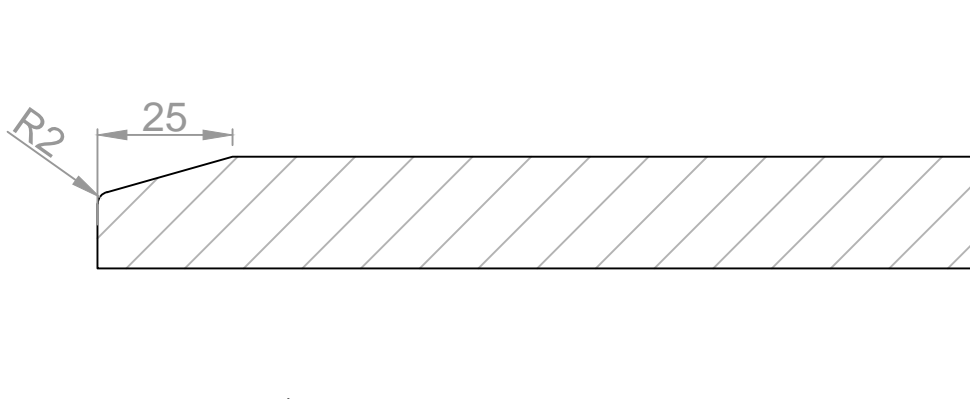

Aanzicht:

Snede:

Model: M5012
18mm
Model: M6012
22mm

RD DESIGN

Tel: 0032 (0) 11 94 60 37
Fax: 0032 (0) 11 91 15 89
info@rd-design.be

Versie: 15.01

Eenheid: mm

Proj.: