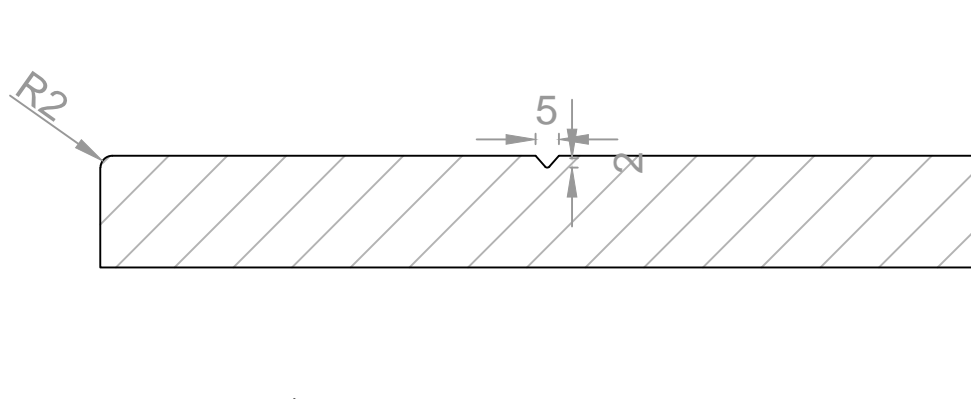

**Aanzicht:**

**Snede:**

\*!Steeds het aantal groeven vermelden, standaard afstand op 100mm!\*

**Model: M5018**  
18mm  
**Model: M6018**  
22mm

**RD DESIGN**  
Tel: 0032 (0) 11 94 60 37  
Fax: 0032 (0) 11 91 15 89  
info@rd-design.be

Versie: 15.01    Eenheid: mm  
Proj.:     Datum: 01/10/2014

**rd design**