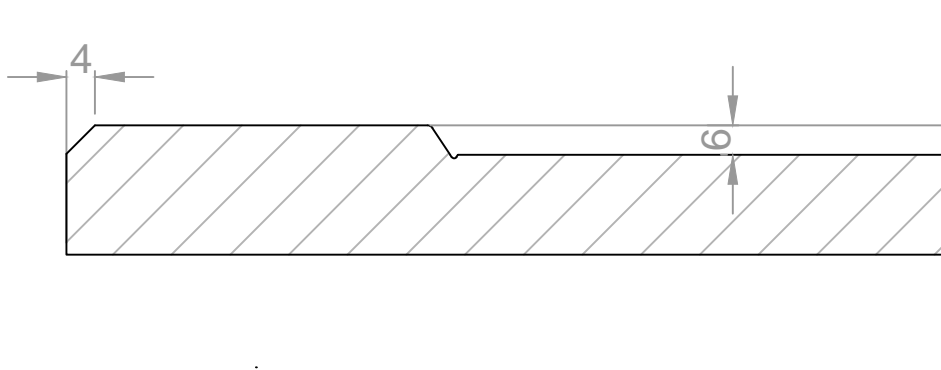

Aanzicht:

Snede:

Model: M7001
16+6mm

RD DESIGN

Tel: 0032 (0) 11 94 60 37
Fax: 0032 (0) 11 91 15 89
info@rd-design.be

Versie: 15.01

Eenheid: mm

Proj.: