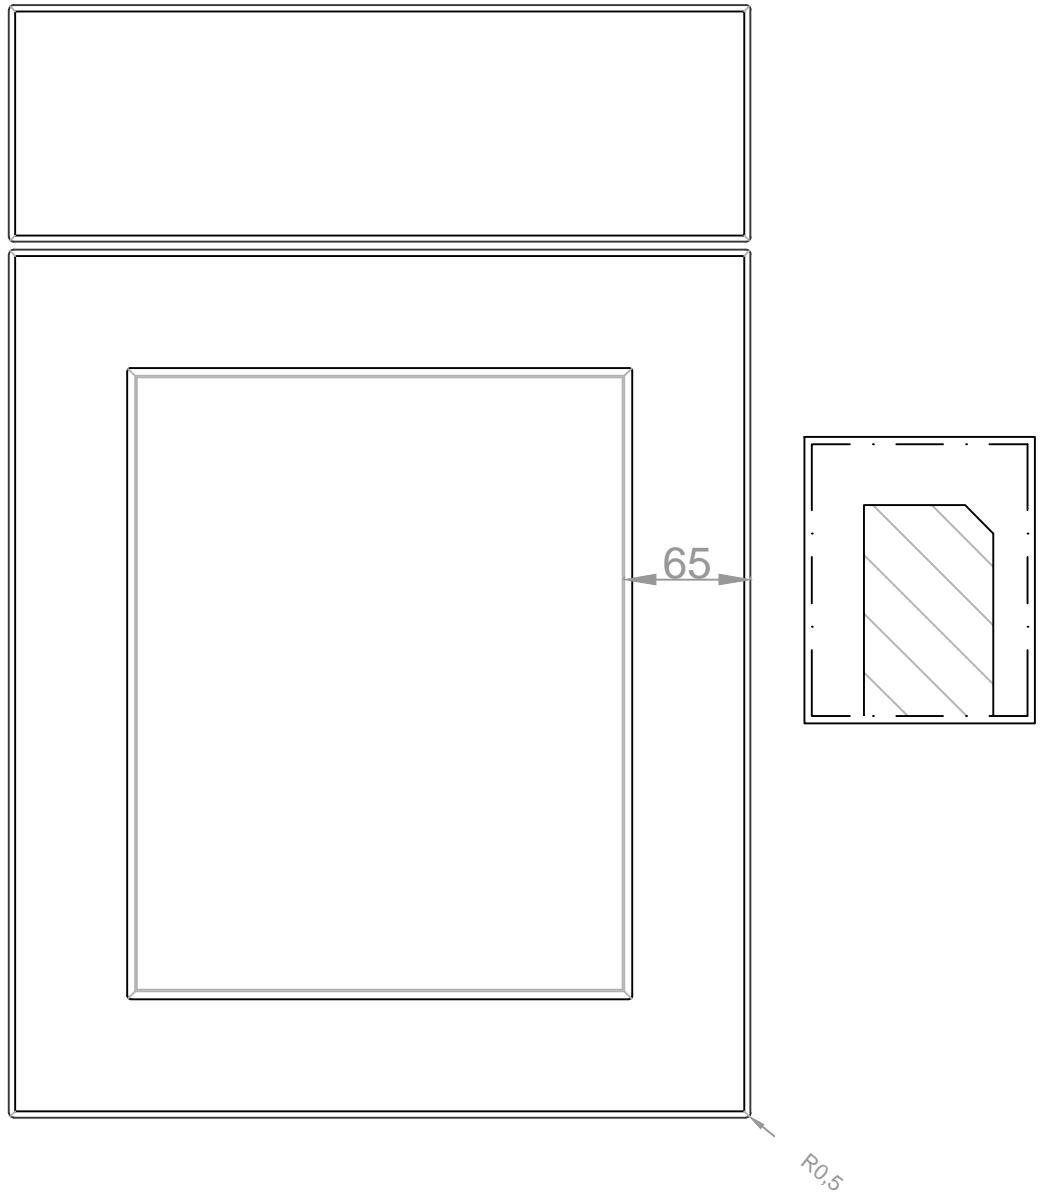

Aanzicht:

Snede:

Model: M7001
16+6mm

RD DESIGN

Tel: 0032 (0) 11 94 60 37
Fax: 0032 (0) 11 91 15 89
info@rd-design.be

Versie: 15.01

Eenheid: mm

Proj.:

Datum: 01/10/2014

rd design