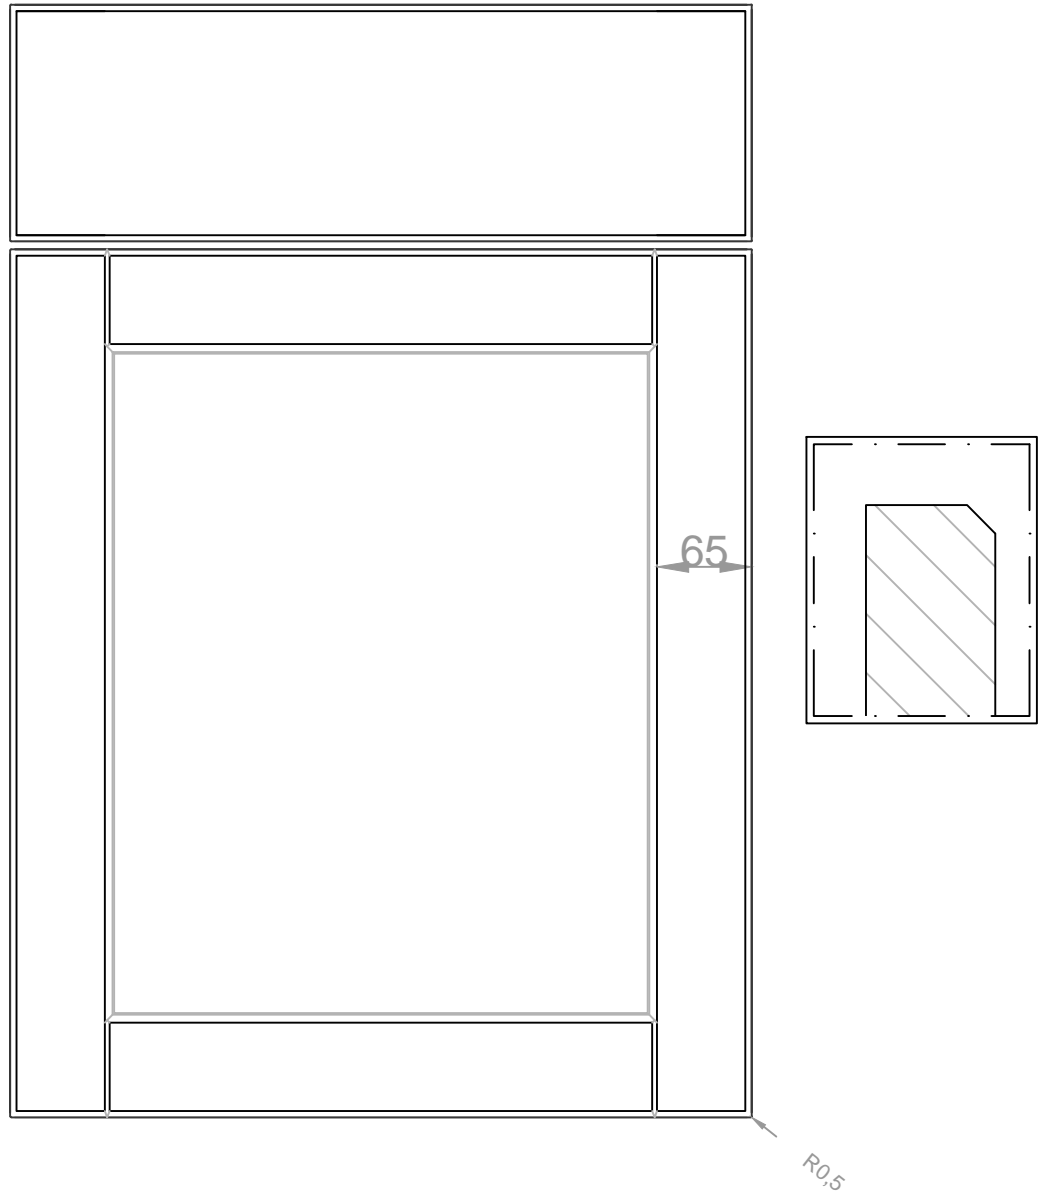

**Aanzicht:**

**Snede:**

**Model: M7002**  
16+6mm

**RD DESIGN**

Tel: 0032 (0) 11 94 60 37  
Fax: 0032 (0) 11 91 15 89  
info@rd-design.be

Versie: 15.01

Eenheid: mm

Proj.:

Datum: 01/10/2014

**rd design**