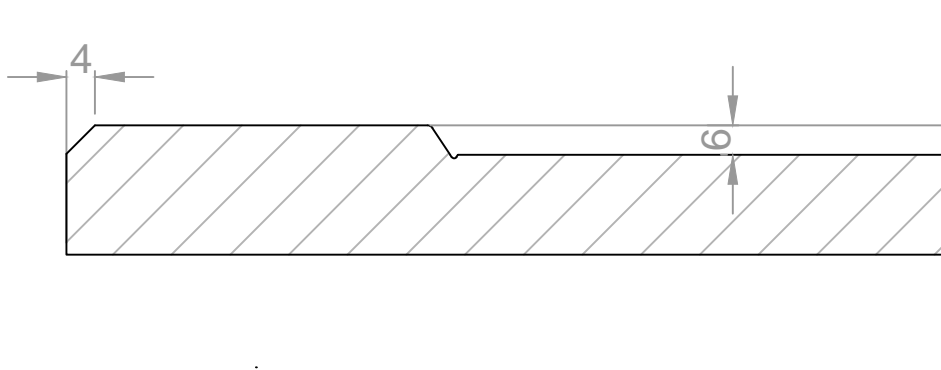

**Aanzicht:**

**Snede:**

**Model: M7002**  
16+6mm

**RD DESIGN**

Tel: 0032 (0) 11 94 60 37  
Fax: 0032 (0) 11 91 15 89  
info@rd-design.be

Versie: 15.01

Eenheid: mm

Proj.: