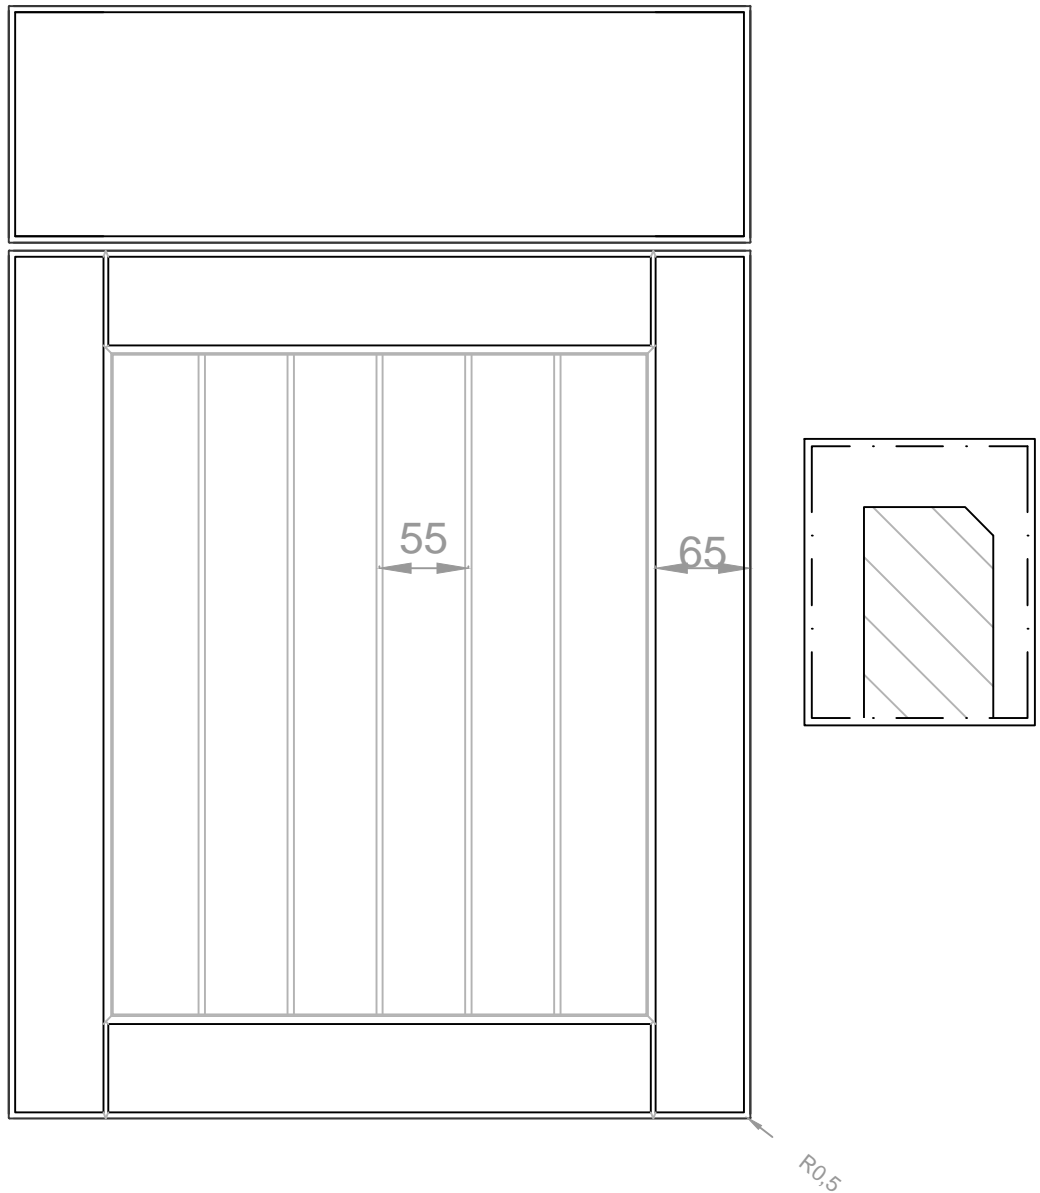

**Aanzicht:**

**Snede:**

**Model: M7003**  
16+6mm

**RD DESIGN**

Tel: 0032 (0) 11 94 60 37  
Fax: 0032 (0) 11 91 15 89  
info@rd-design.be

Versie: 15.01

Eenheid: mm

Proj.:

Datum: 01/10/2014

**rd design**