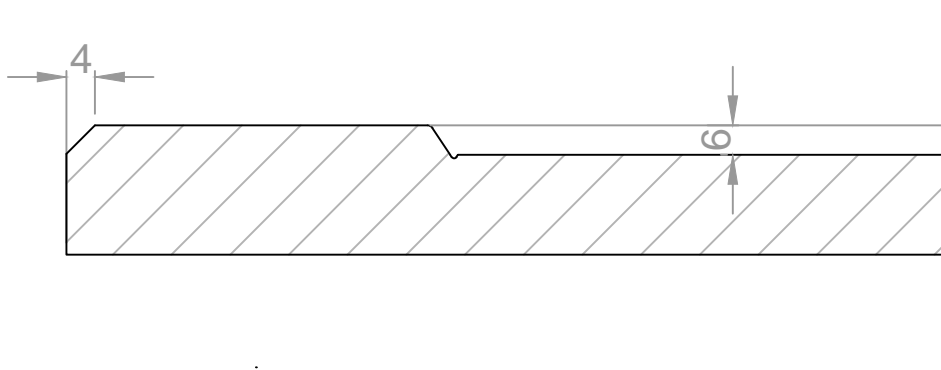

**Aanzicht:**

**Snede:**

**Model: M7003**  
16+6mm

**RD DESIGN**

Tel: 0032 (0) 11 94 60 37  
Fax: 0032 (0) 11 91 15 89  
info@rd-design.be

Versie: 15.01

Eenheid: mm

Proj.: