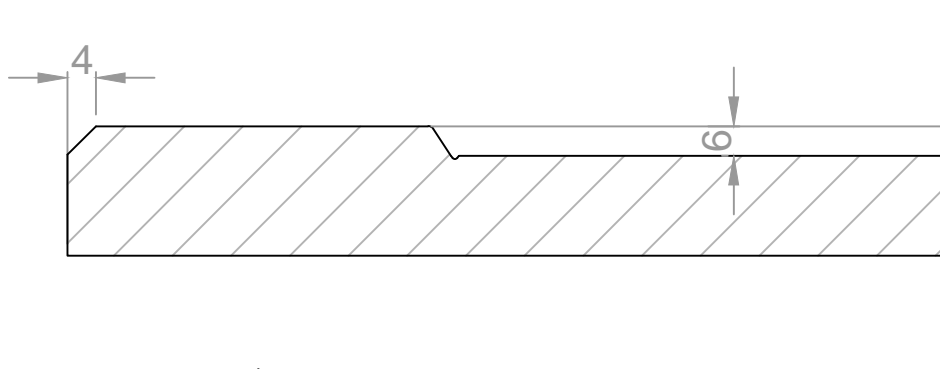

Aanzicht:

Snede:

Model: M7004
16+6mm

RD DESIGN

Tel: 0032 (0) 11 94 60 37
Fax: 0032 (0) 11 91 15 89
info@rd-design.be

Versie: 15.01

Eenheid: mm

Proj.: