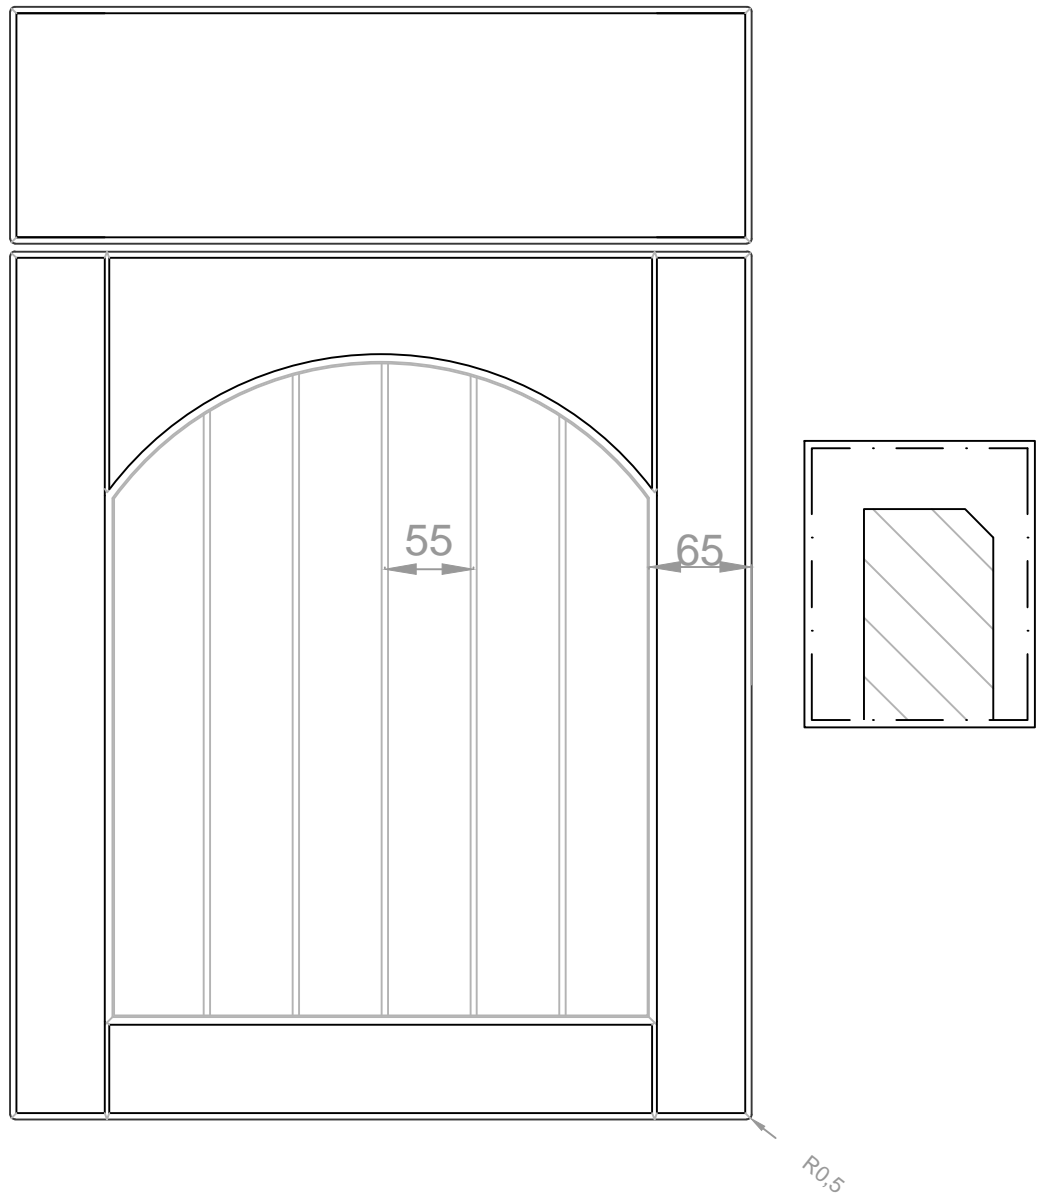

Aanzicht:

Snede:

Model: M7004
16+6mm

RD DESIGN

Tel: 0032 (0) 11 94 60 37
Fax: 0032 (0) 11 91 15 89
info@rd-design.be

Versie: 15.01

Eenheid: mm

Proj.: