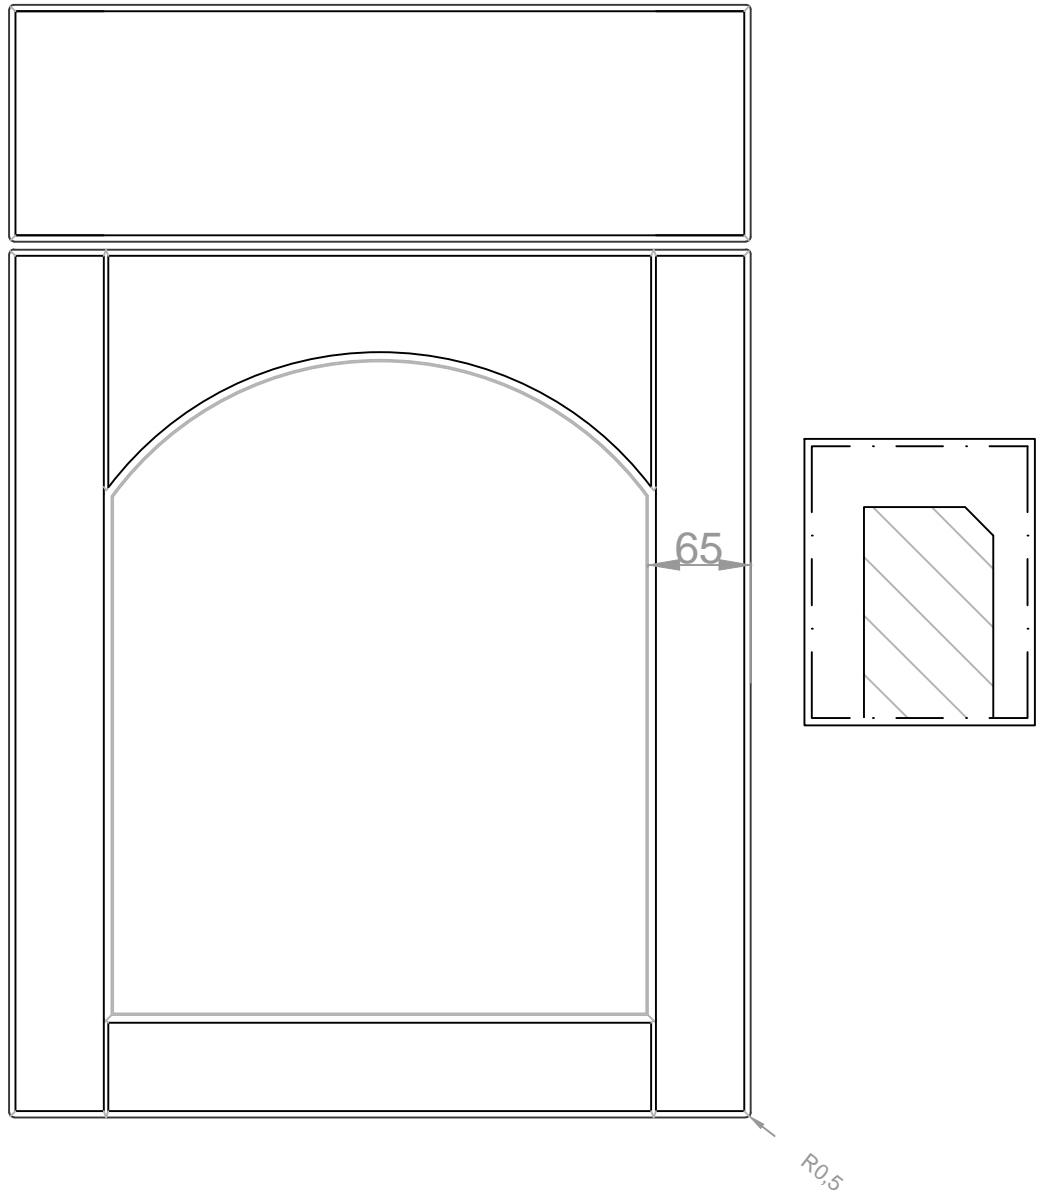

**Aanzicht:**

**Snede:**

**Model: M7005**  
16+6mm

**RD DESIGN**

Tel: 0032 (0) 11 94 60 37  
Fax: 0032 (0) 11 91 15 89  
info@rd-design.be

Versie: 15.01

Eenheid: mm

Proj.: 

Datum: 01/10/2014

**rd design**