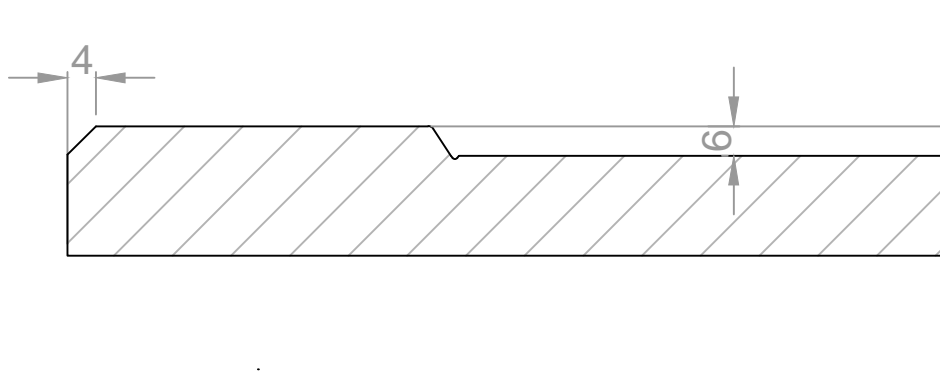

**Aanzicht:**

**Snede:**

**Model: M7005**  
16+6mm

**RD DESIGN**

Tel: 0032 (0) 11 94 60 37  
Fax: 0032 (0) 11 91 15 89  
info@rd-design.be

Versie: 15.01

Eenheid: mm

Proj.: 