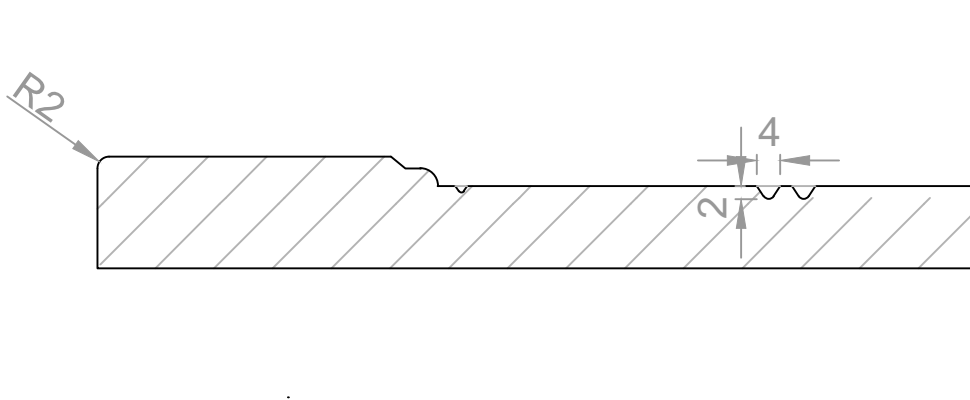

Aanzicht:

Snede:

Model: M7007
16+6mm

RD DESIGN

Tel: 0032 (0) 11 94 60 37
Fax: 0032 (0) 11 91 15 89
info@rd-design.be

Versie: 15.01

Eenheid: mm

Proj.: