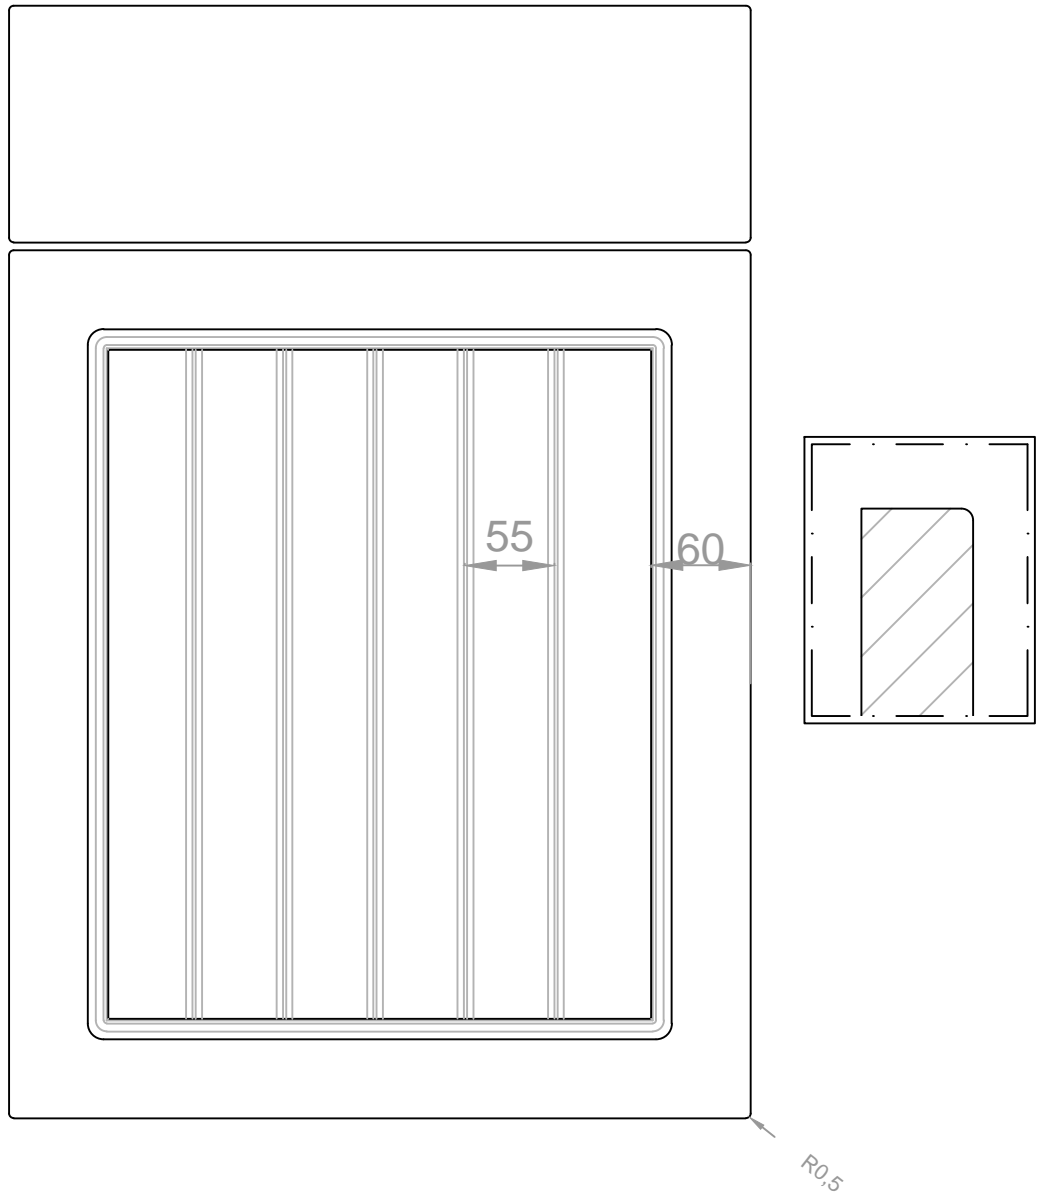

Aanzicht:

Snede:

Model: M7007
16+6mm

RD DESIGN

Tel: 0032 (0) 11 94 60 37
Fax: 0032 (0) 11 91 15 89
info@rd-design.be

Versie: 15.01

Eenheid: mm

Proj.: