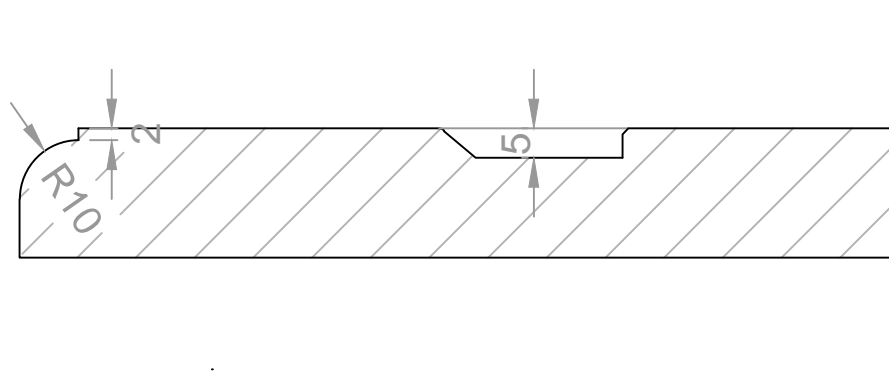

Aanzicht:

Snede:

Model: M7008
16+6mm

RD DESIGN

Tel: 0032 (0) 11 94 60 37
Fax: 0032 (0) 11 91 15 89
info@rd-design.be

Versie: 15.01

Eenheid: mm

Proj.: