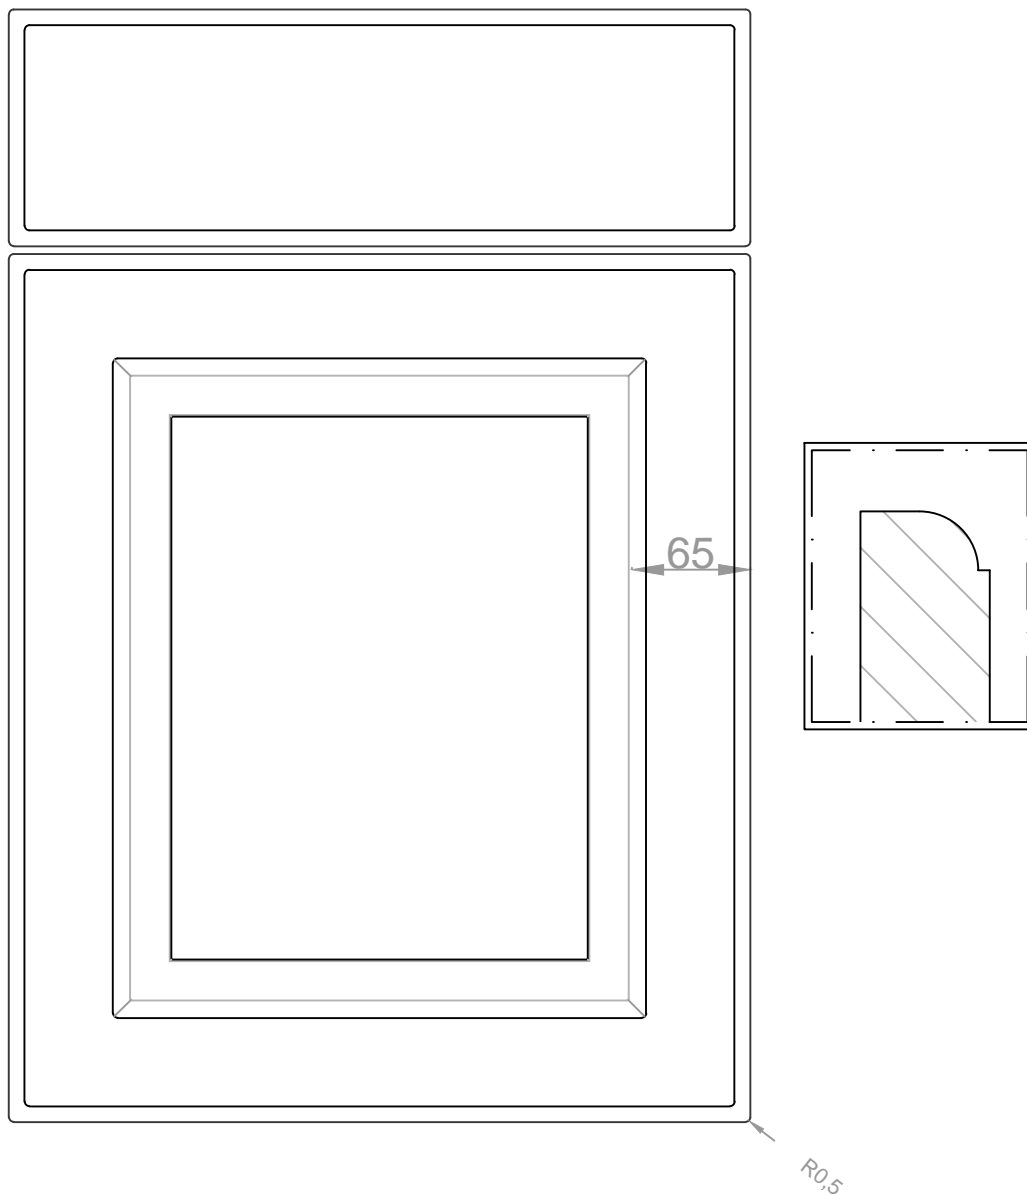

Aanzicht:

Snede:

Model: M7008
16+6mm

RD DESIGN

Tel: 0032 (0) 11 94 60 37
Fax: 0032 (0) 11 91 15 89
info@rd-design.be

Versie: 15.01

Eenheid: mm

Proj.: