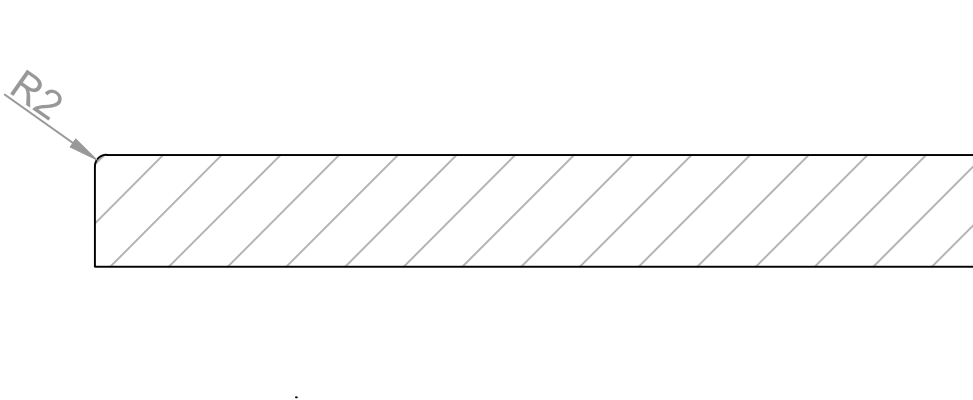

Aanzicht:

Snede:

Model: M5001
18mm
Model: M6001
22mm

RD DESIGN

Tel: 0032 (0) 11 94 60 37
Fax: 0032 (0) 11 91 15 89
info@rd-design.be

Versie: 15.01

Eenheid: mm

Proj.: