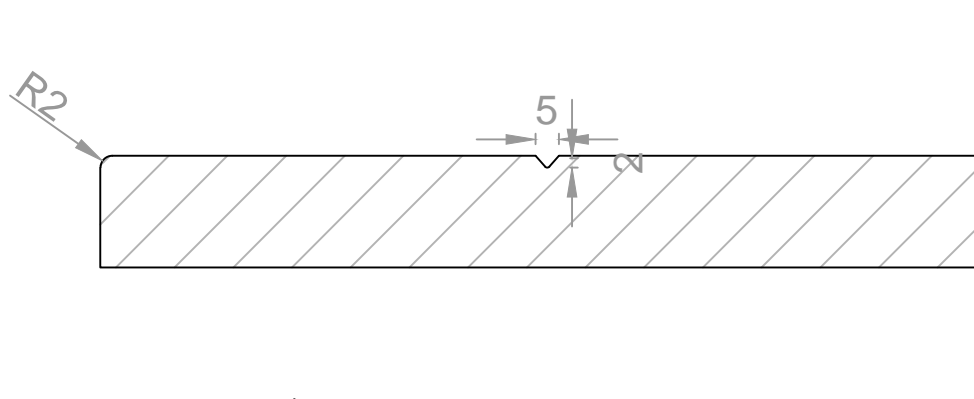

Aanzicht:

Snede:

Model: M5005
18mm
Model: M6005
22mm

RD DESIGN

Tel: 0032 (0) 11 94 60 37
Fax: 0032 (0) 11 91 15 89
info@rd-design.be

Versie: 15.01

Eenheid: mm

Proj.: 