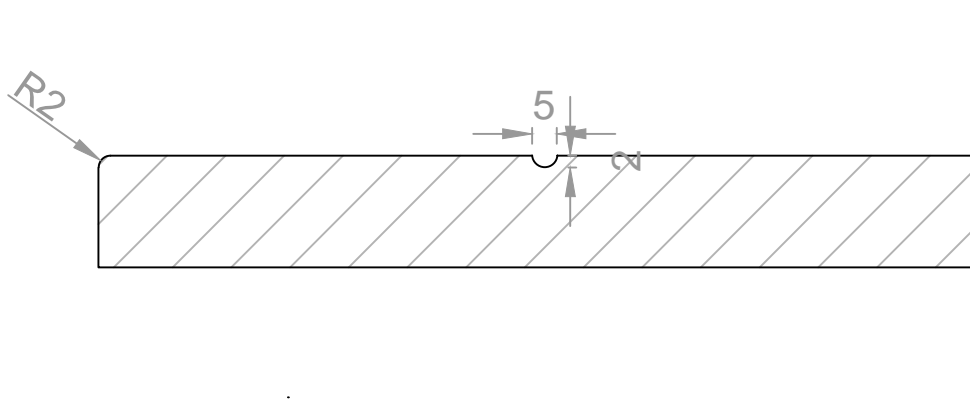

Aanzicht:

Snede:

!Steeds het aantal groeven vermelden, standaard afstand op 100mm!

Model: M5006

18mm

Model: M6006

22mm

RD DESIGN