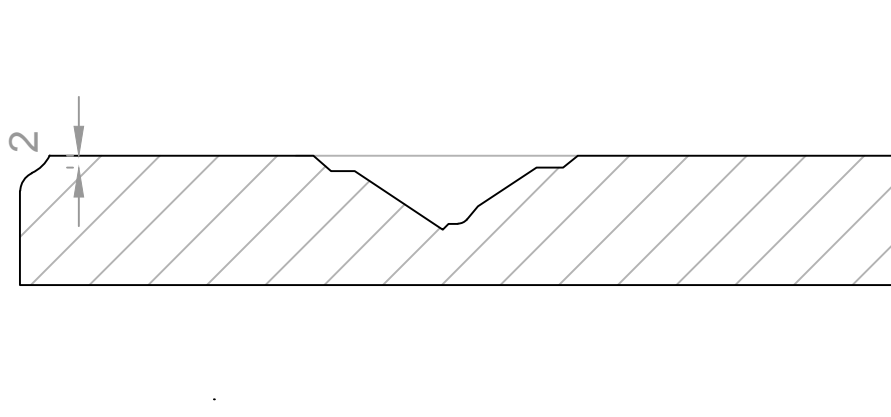

Aanzicht:

Snede:

Model: M5009
18mm
Model: M6009
22mm

RD DESIGN

Tel: 0032 (0) 11 94 60 37
Fax: 0032 (0) 11 91 15 89
info@rd-design.be

Versie: 15.01

Eenheid: mm

Proj.: