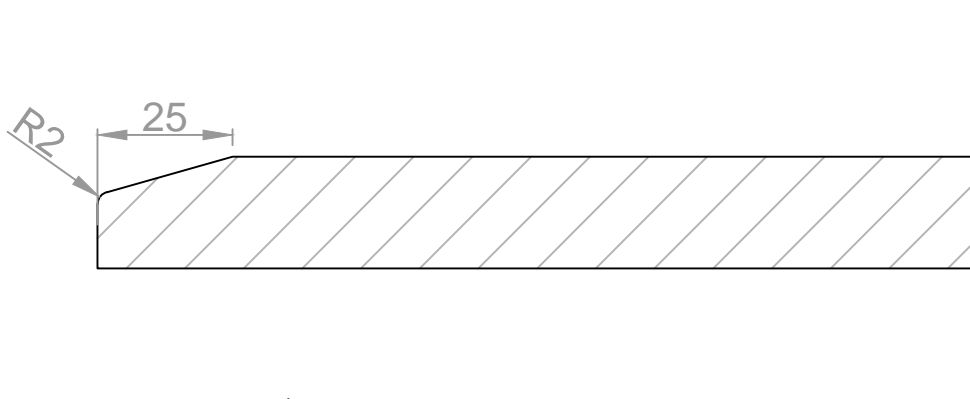

Aanzicht:

R0,5

Snede:

Model: M5012
18mm
Model: M6012
22mm

RD DESIGN

Tel: 0032 (0) 11 94 60 37
Fax: 0032 (0) 11 91 15 89
info@rd-design.be

Versie: 15.01

Eenheid: mm