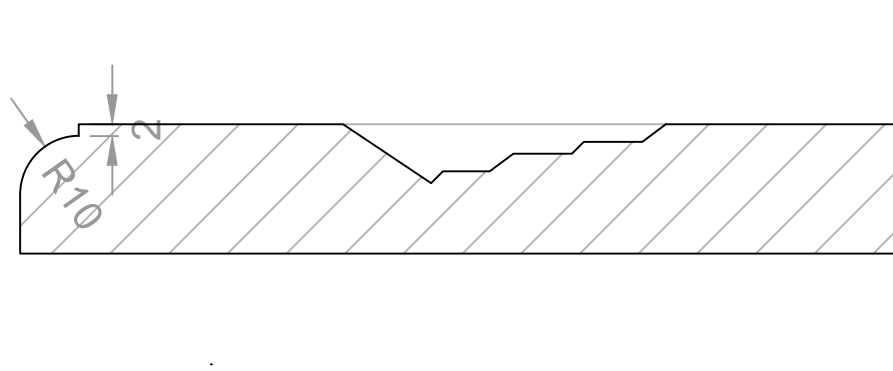

**Aanzicht:**

**Snede:**

**Model: M5014**  
18mm  
**Model: M6014**  
22mm

**RD DESIGN**

Tel: 0032 (0) 11 94 60 37  
Fax: 0032 (0) 11 91 15 89  
info@rd-design.be

Versie: 15.01

Eenheid: mm

Proj.: 