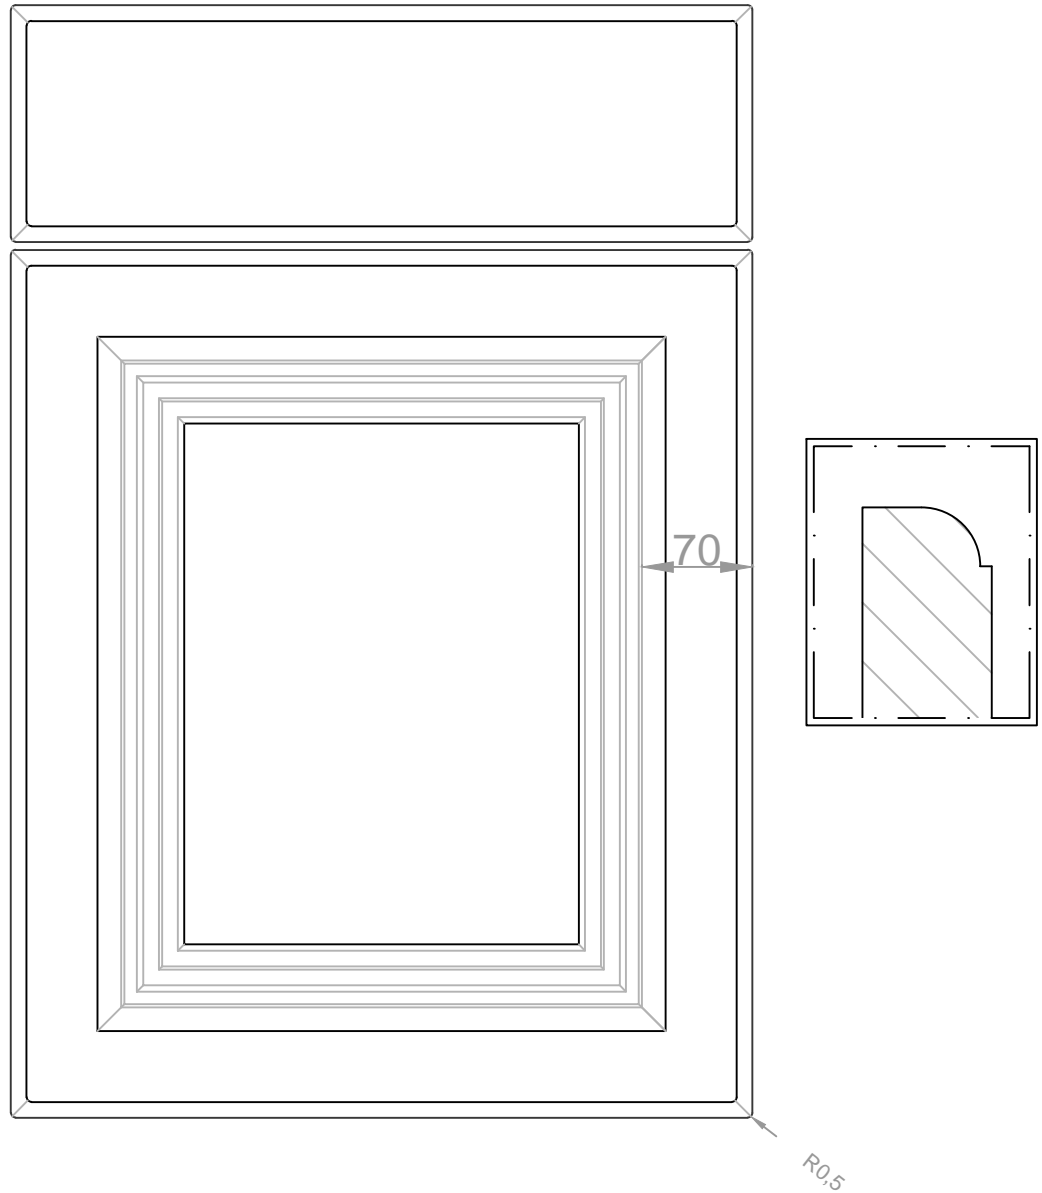

**Aanzicht:**

**Snede:**

**Model: M5014**  
18mm  
**Model: M6014**  
22mm

**RD DESIGN**

Tel: 0032 (0) 11 94 60 37  
Fax: 0032 (0) 11 91 15 89  
info@rd-design.be

Versie: 15.01

Eenheid: mm

Proj.: 

Datum: 01/10/2014

**rd design**