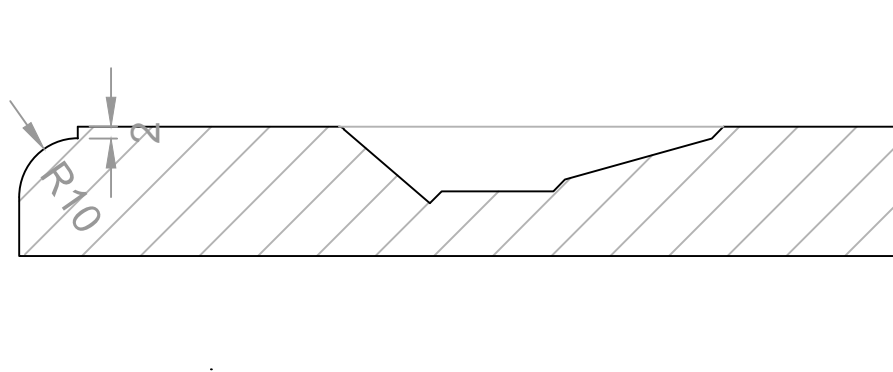

Aanzicht:

Snede:

Model: M5015
18mm
Model: M6015
22mm

RD DESIGN

Tel: 0032 (0) 11 94 60 37
Fax: 0032 (0) 11 91 15 89
info@rd-design.be

Versie: 15.01

Eenheid: mm

Proj.: