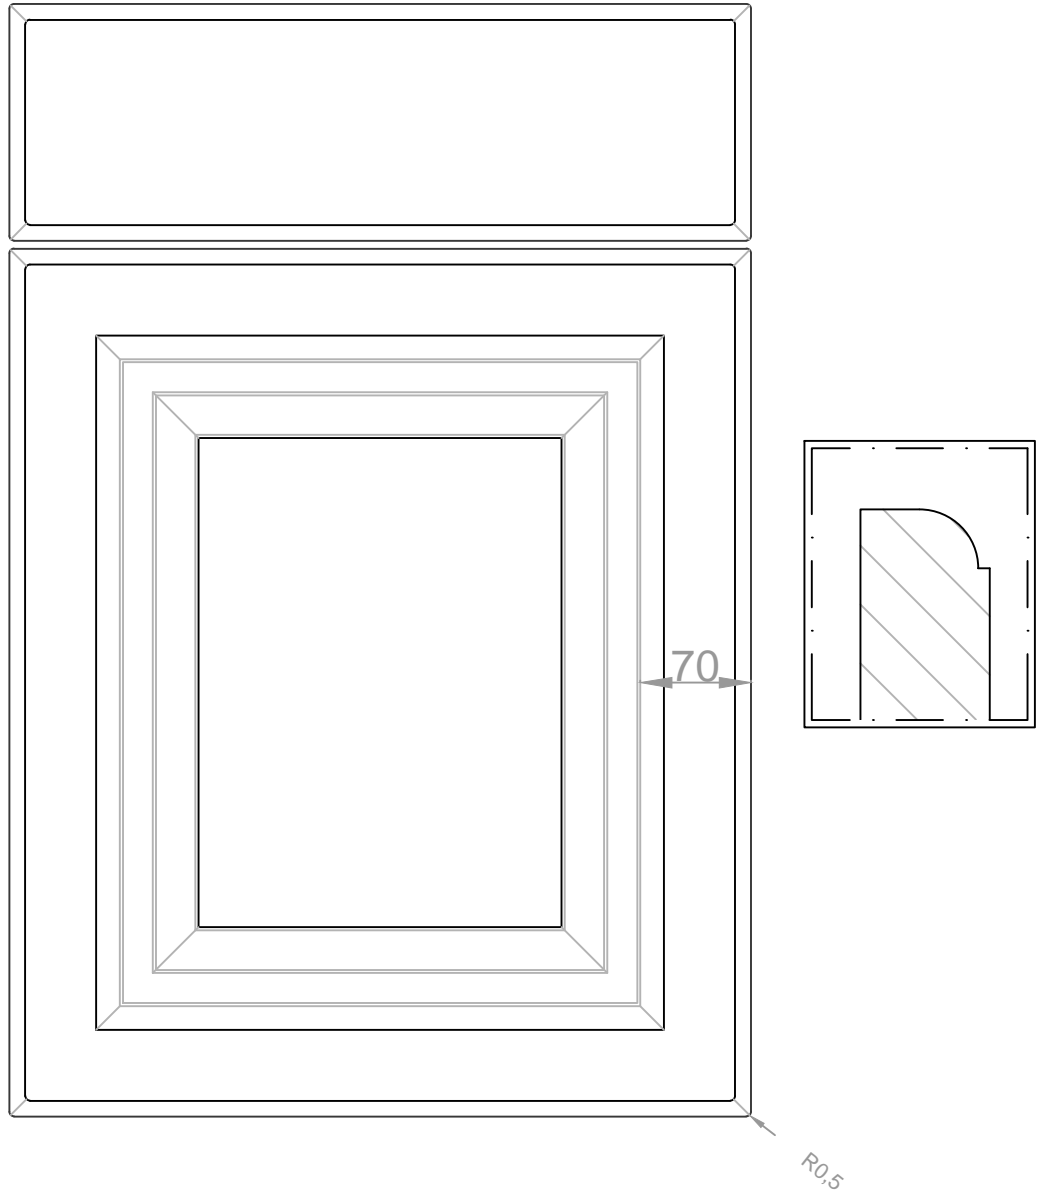

Aanzicht:

Snede:

Model: M5015
18mm
Model: M6015
22mm

RD DESIGN

Tel: 0032 (0) 11 94 60 37
Fax: 0032 (0) 11 91 15 89
info@rd-design.be

Versie: 15.01

Eenheid: mm

Proj.: