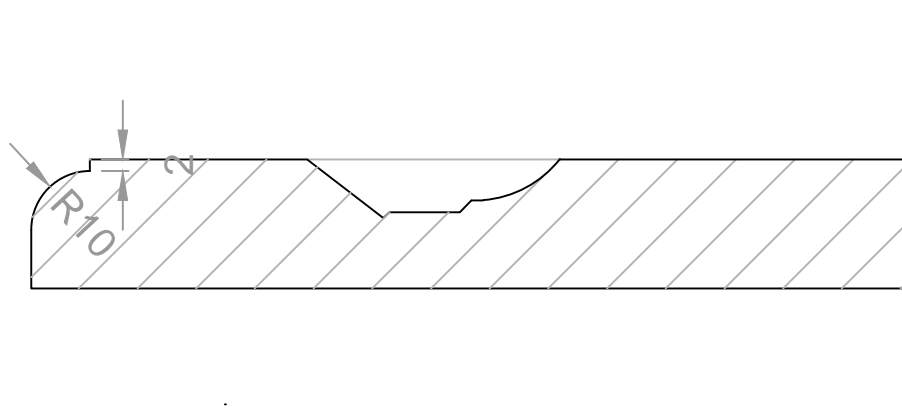

Aanzicht:

Snede:

Model: M5016
18mm
Model: M6016
22mm

RD DESIGN

Tel: 0032 (0) 11 94 60 37
Fax: 0032 (0) 11 91 15 89
info@rd-design.be

Versie: 15.01

Eenheid: mm

Proj.: 