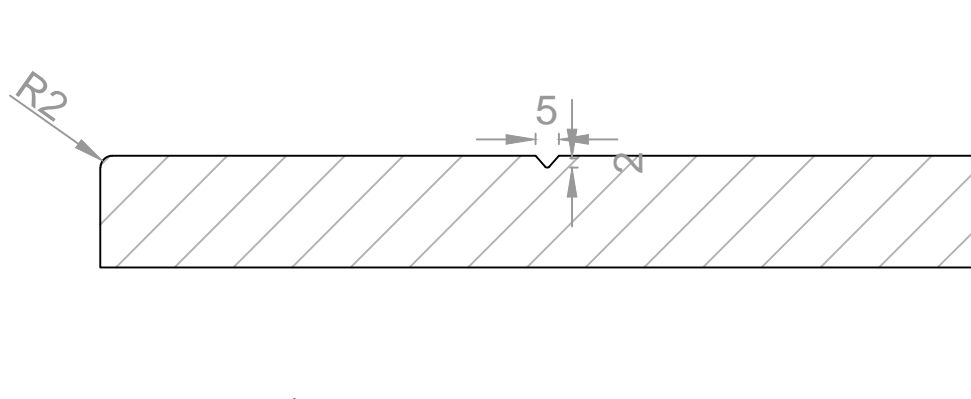

**Aanzicht:**

**Snede:**

\*!Steeds het aantal groeven vermelden, standaard afstand op 100mm!\*

**Model: M5018**  
18mm  
**Model: M6018**  
22mm

**RD DESIGN**

Tel: 0032 (0) 11 94 60 37  
Fax: 0032 (0) 11 91 15 89  
info@rd-design.be

Versie: 15.01

Eenheid: mm

Proj.: 

Datum: 01/10/2014

**rd design**