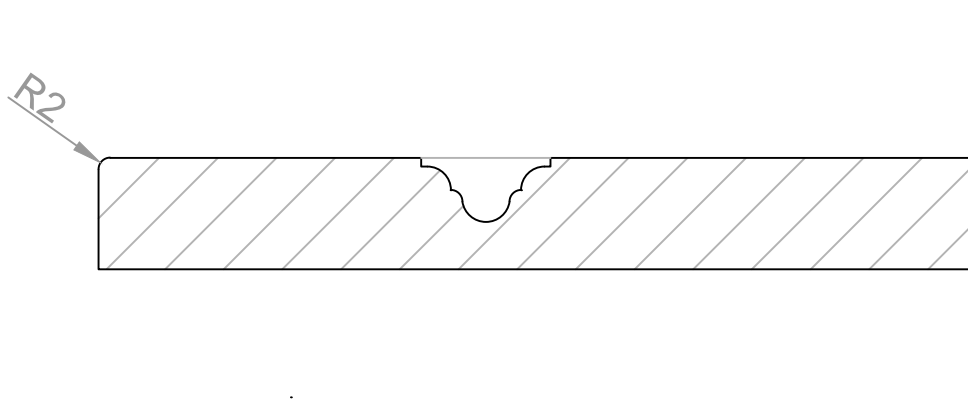

Aanzicht:

Snede:

Model: M5020
18mm
Model: M6020
22mm

RD DESIGN

Tel: 0032 (0) 11 94 60 37
Fax: 0032 (0) 11 91 15 89
info@rd-design.be

Versie: 15.01

Eenheid: mm

Proj.: 