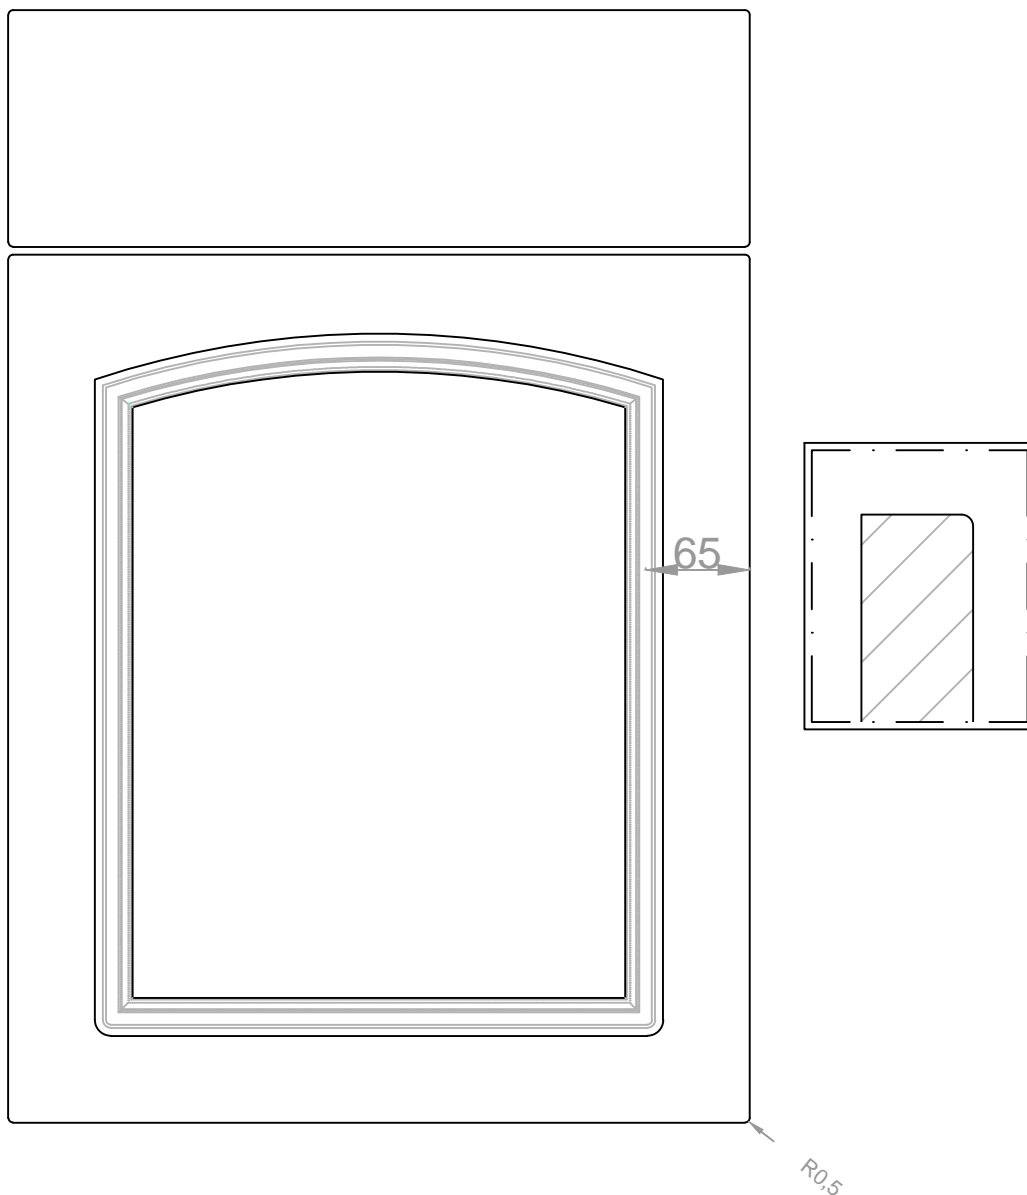

Aanzicht:

Snede:

Model: M5020
18mm
Model: M6020
22mm

RD DESIGN

Tel: 0032 (0) 11 94 60 37
Fax: 0032 (0) 11 91 15 89
info@rd-design.be

Versie: 15.01

Eenheid: mm

Proj.: 