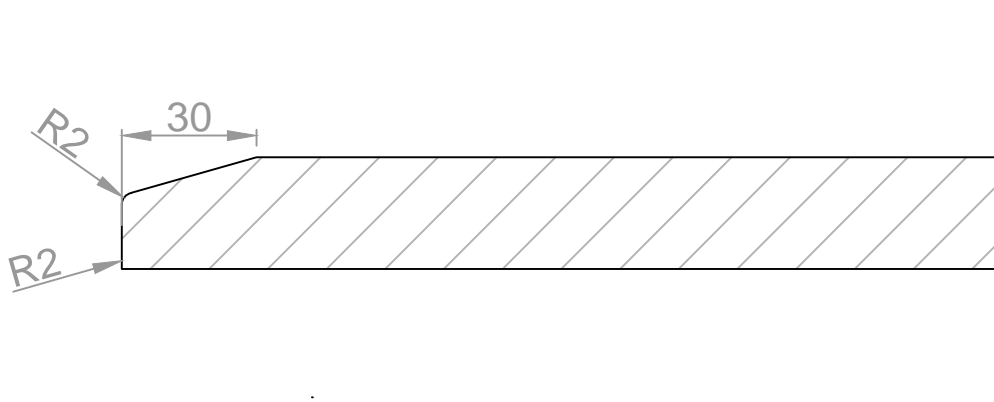

Aanzicht:

Snede:

Model: M5021
18mm
Model: M6021
22mm

RD DESIGN

Tel: 0032 (0) 11 94 60 37
Fax: 0032 (0) 11 91 15 89
info@rd-design.be

Versie: 15.01

Eenheid: mm

Proj.: