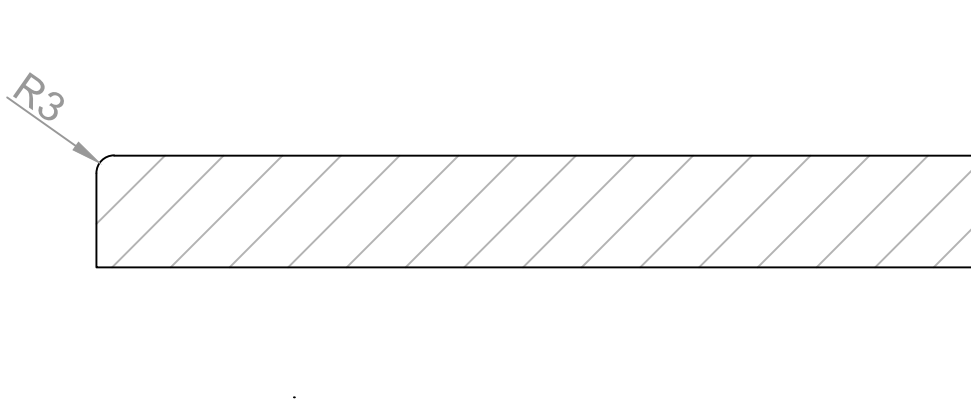

**Aanzicht:**

**Snede:**

**Model: M5019**  
18mm  
**Model: M6019**  
22mm

**RD DESIGN**

Tel: 0032 (0) 11 94 60 37  
Fax: 0032 (0) 11 91 15 89  
info@rd-design.be

Versie: 15.01

Eenheid: mm

Proj.: