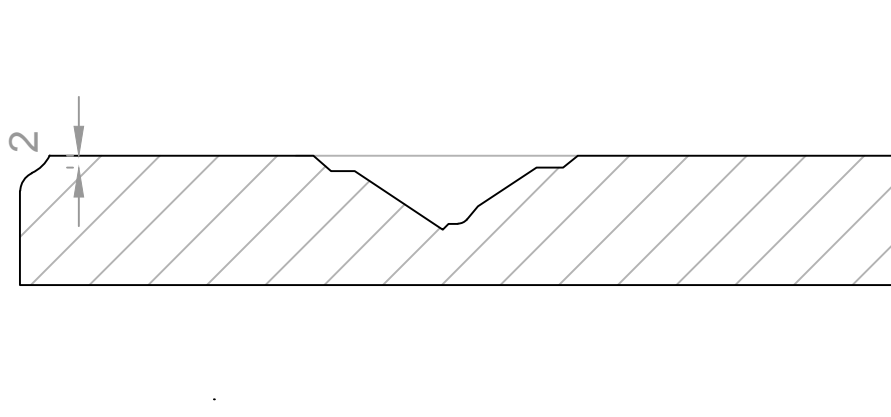

**Aanzicht:**

**Snede:**

**Model: M5009**  
18mm  
**Model: M6009**  
22mm

**RD DESIGN**

Tel: 0032 (0) 11 94 60 37  
Fax: 0032 (0) 11 91 15 89  
info@rd-design.be

Versie: 15.01

Eenheid: mm

Proj.: