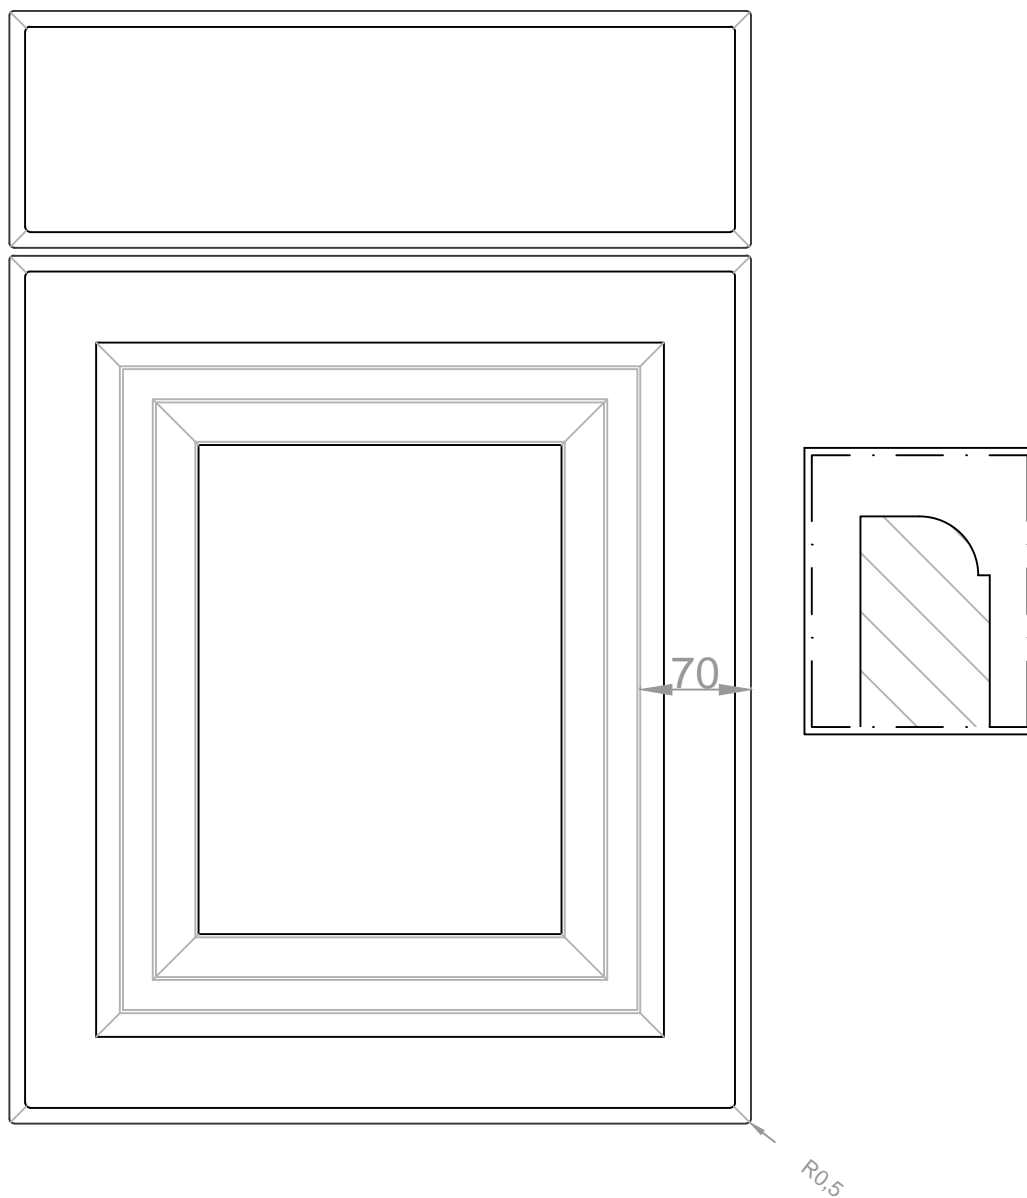

Aanzicht:

Snede:

Model: M5015

18mm

Model: M6015

22mm

RD DESIGN

Tel: 0032 (0) 11 94 60 37