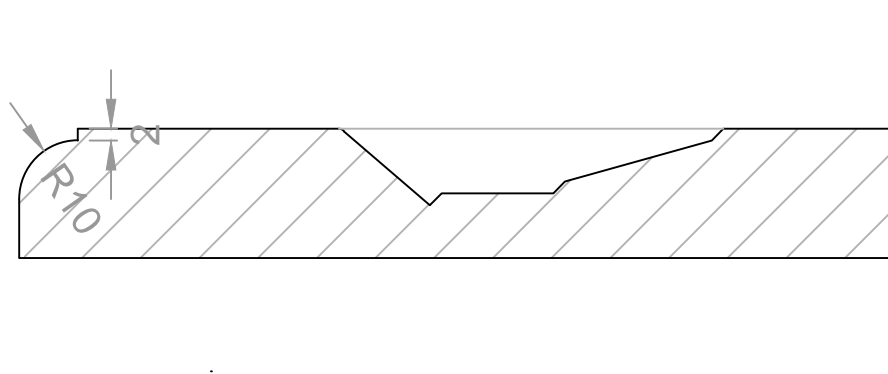

Aanzicht:

Snede:

Model: M5015

18mm

Model: M6015

22mm

RD DESIGN

Tel: 0032 (0) 11 94 60 37