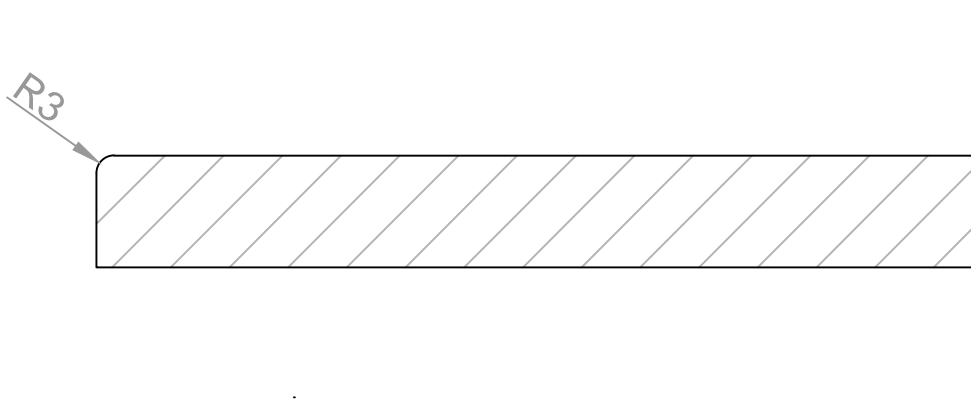

Aanzicht:

Snede:

Model: M5019
18mm
Model: M6019
22mm

RD DESIGN
Tel: 0032 (0) 11 94 60 37
Fax: 0032 (0) 11 91 15 89
info@rd-design.be

Versie: 15.01 Eenheid: mm
Proj.:  Datum: 13/09/2015