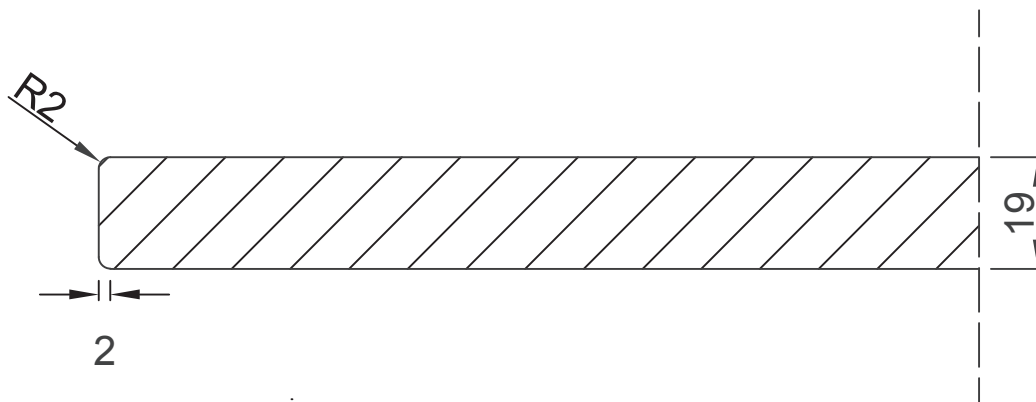

Aanzicht:

R0.5

Snede:

R2

2

19

Vlakke deur

Model: PO 101
Prijsgroep: 1