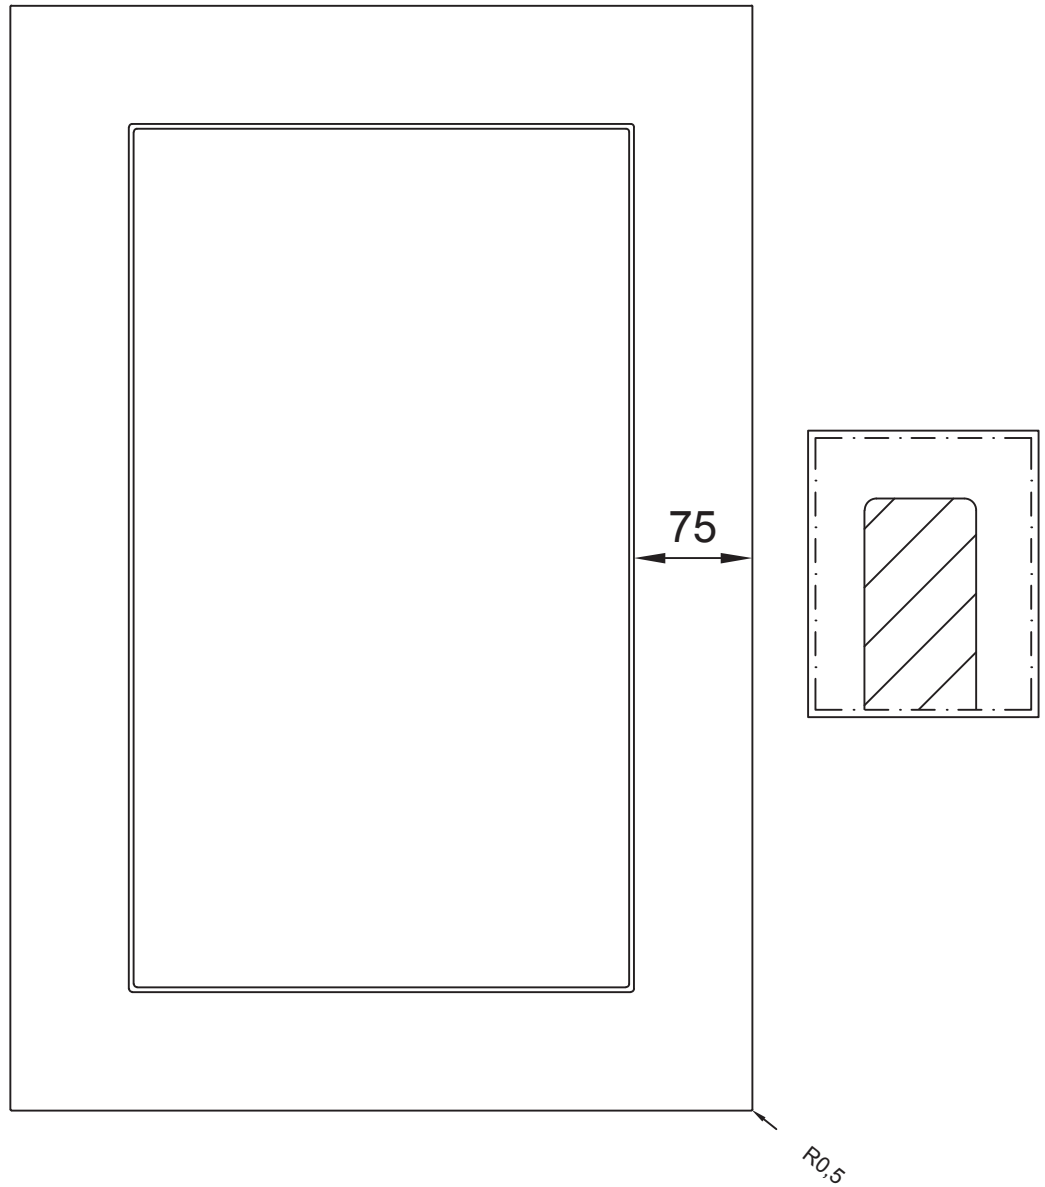

Aanzicht:

Snede:

Vlakke kaderdeur met stijlen op 75mm

Model: PO 214
Prijsgroep: 2

RD DESIGN

Tel: 0032 (0) 11 94 60 37
Fax: 0032 (0) 11 91 15 89
info@rd-design.be

Versie: 14.01

Eenheid: mm