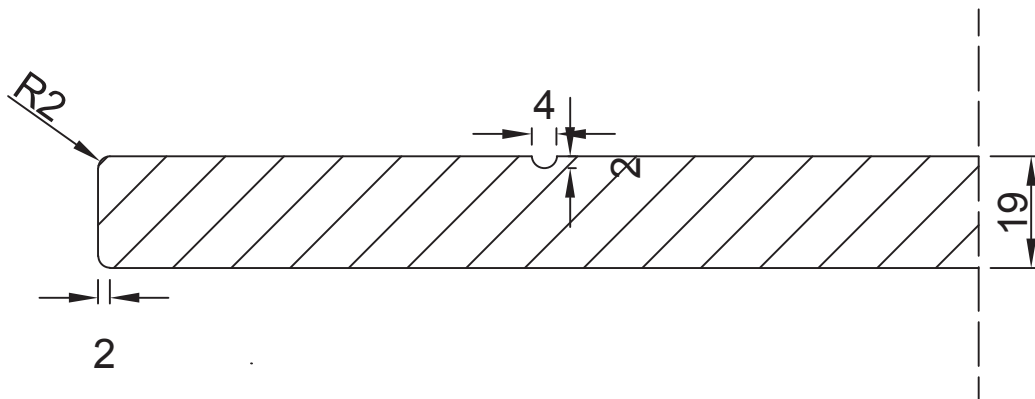

Aanzicht:

Snede:

Vlakke kaderdeur met stijlen op 75mm

Model: PO 214
Prijsgroep: 2

RD DESIGN

Tel: 0032 (0) 11 94 60 37
Fax: 0032 (0) 11 91 15 89
info@rd-design.be

Versie: 14.01

Eenheid: mm