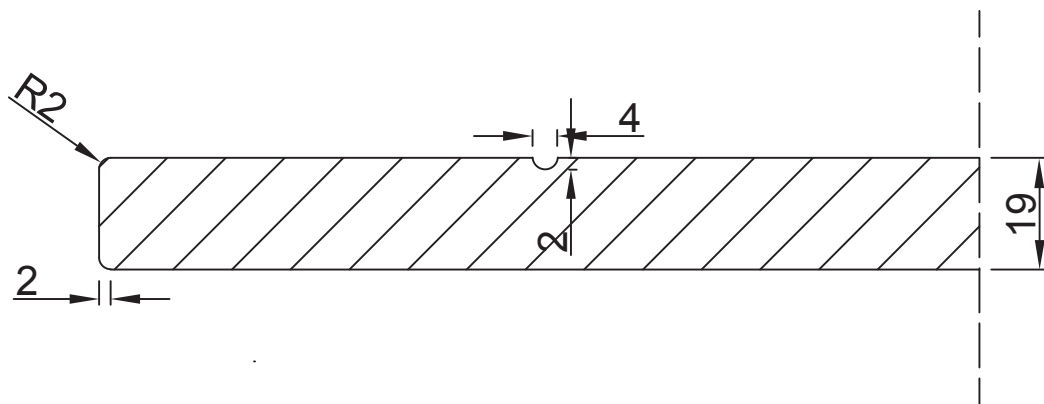

Aanzicht:

Snede:

Vlakke deur met verticale groeven op 75mm en greeploos profiel 28°

Model: PO 302
Prijsgroep: 3

RD DESIGN

Tel: 0032 (0) 11 94 60 37
Fax: 0032 (0) 11 91 15 89
info@rd-design.be

Versie: 14.01

Eenheid: mm