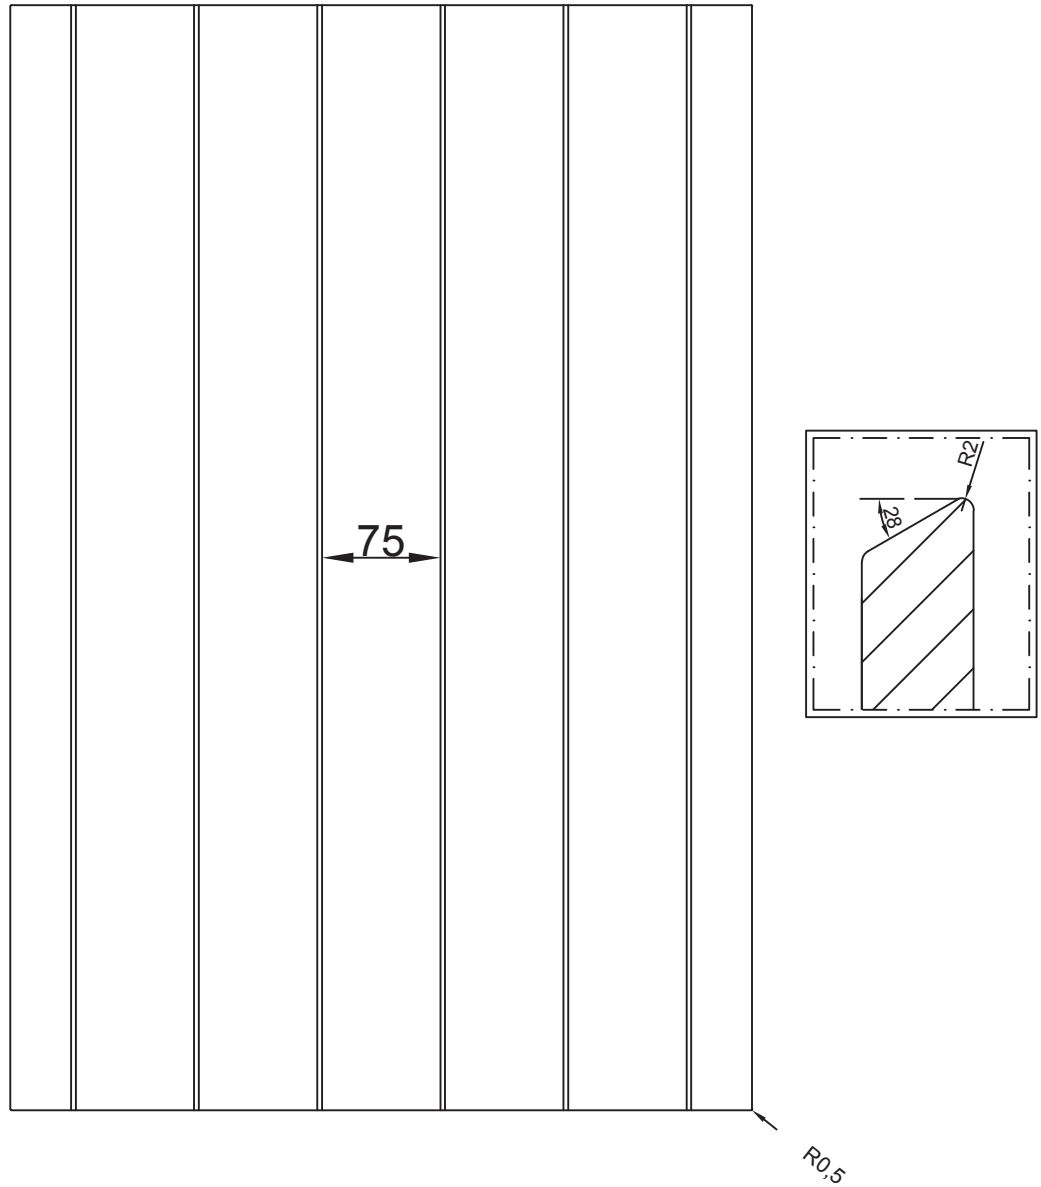

Aanzicht:

Snede:

Vlakke deur met verticale groeven op 75mm en greeploos profiel 28°

Model: PO 302
Prijsgroep: 3

RD DESIGN

Tel: 0032 (0) 11 94 60 37
Fax: 0032 (0) 11 91 15 89
info@rd-design.be

Versie: 14.01

Eenheid: mm