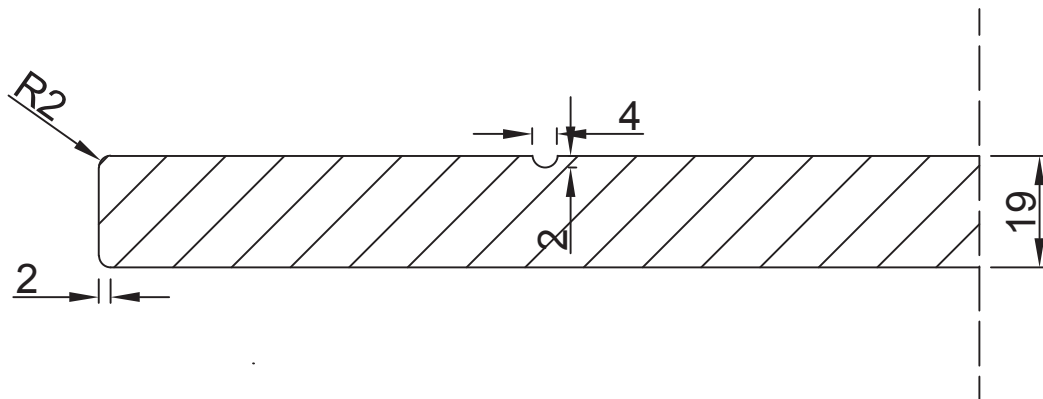

Aanzicht:

Snede:

Vlakke deur met verticale groeven op 75mm en greeploos profiel 60°

Model: PO 304
Prijsgroep: 3

RD DESIGN

Tel: 0032 (0) 11 94 60 37
Fax: 0032 (0) 11 91 15 89
info@rd-design.be

Versie: 14.01

Eenheid: mm