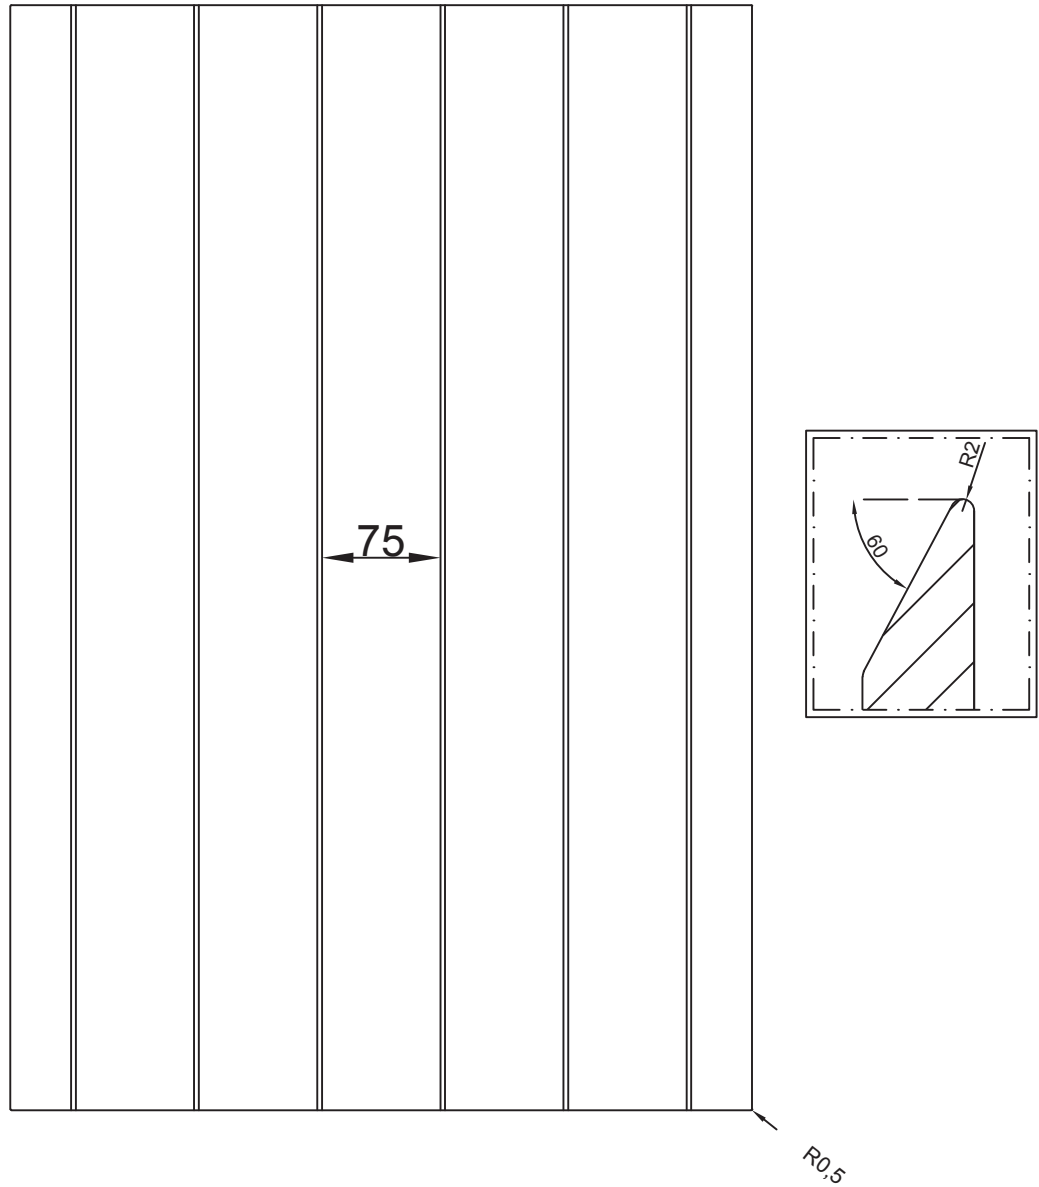

Aanzicht:

Snede:

Vlakke deur met verticale groeven op 75mm en greeploos profiel 60°

Model: PO 304
Prijsgroep: 3

RD DESIGN

Tel: 0032 (0) 11 94 60 37
Fax: 0032 (0) 11 91 15 89
info@rd-design.be

Versie: 14.01

Eenheid: mm