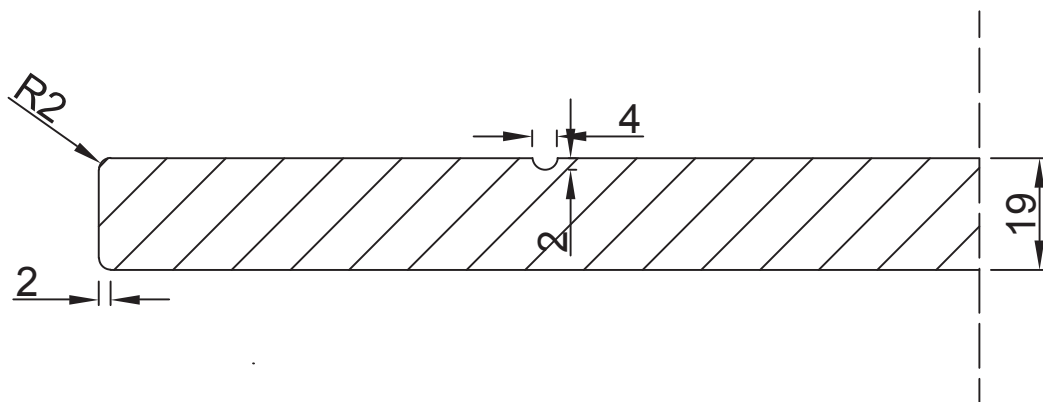

Aanzicht:

Snede:

Vlakke deur met verticale groeven op 100mm en greeploos profiel 28°

Model: PO 305
Prijsgroep: 3

RD DESIGN

Tel: 0032 (0) 11 94 60 37
Fax: 0032 (0) 11 91 15 89
info@rd-design.be

Versie: 14.01

Eenheid: mm

Proj.:

Datum: 18/06/2014

rd design