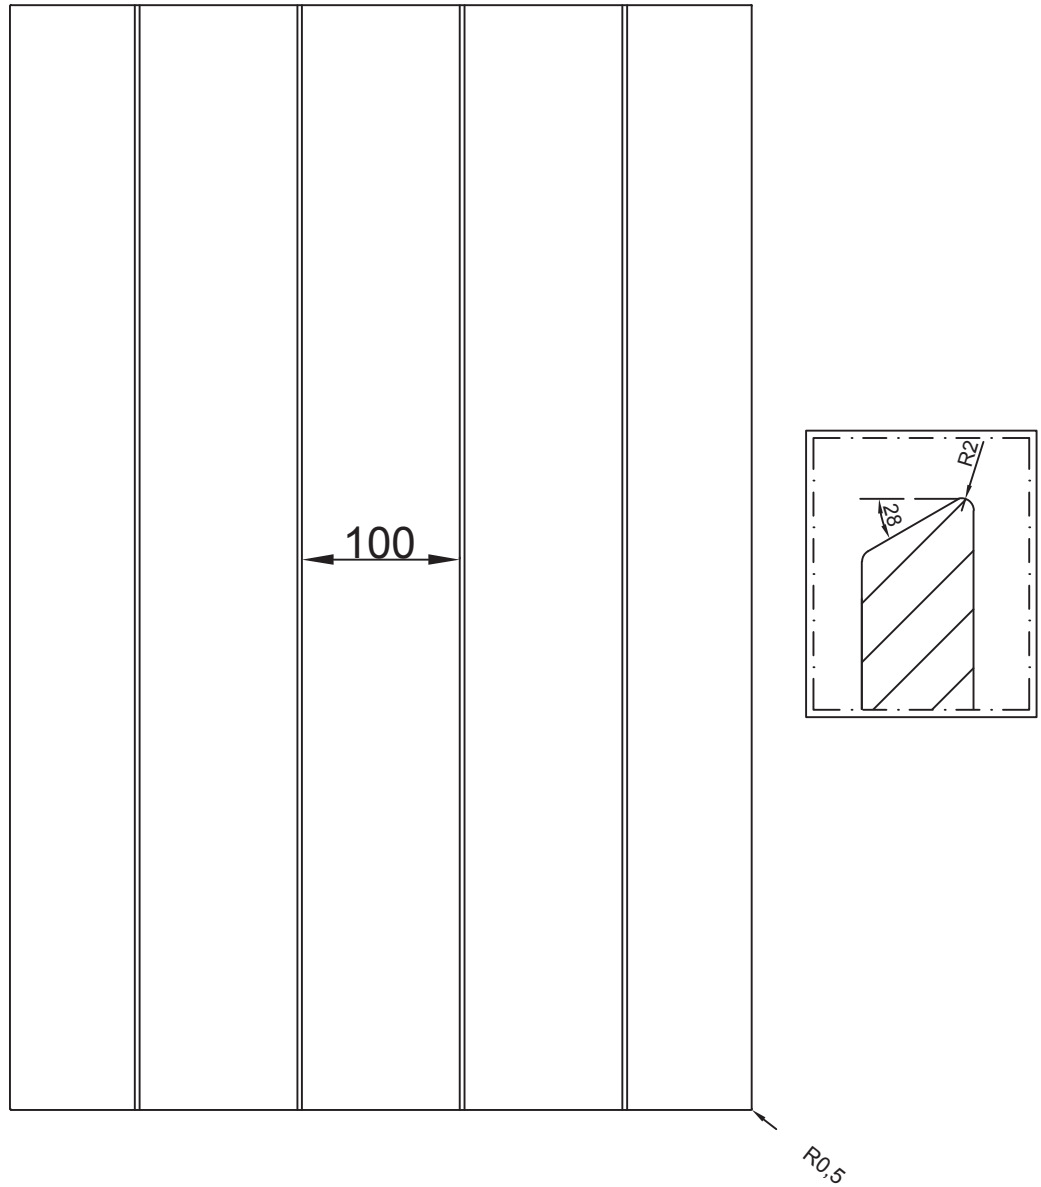

Aanzicht:

Snede:

Vlakke deur met verticale groeven op 100mm en greeploos profiel 28°

Model: PO 305
Prijsgroep: 3

RD DESIGN

Tel: 0032 (0) 11 94 60 37
Fax: 0032 (0) 11 91 15 89
info@rd-design.be

Versie: 14.01

Eenheid: mm

Proj.:

Datum: 18/06/2014

rd design