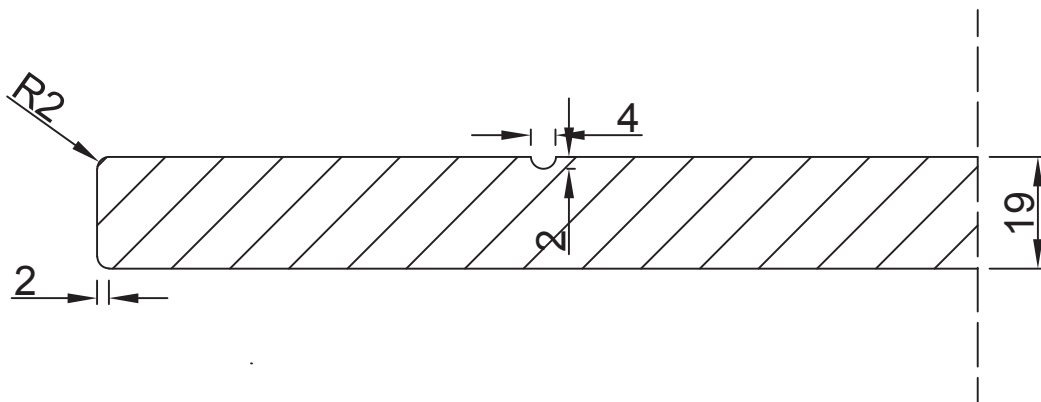

Aanzicht:

Snede:

Vlakke deur met verticale groeven op 150mm en greeploos profiel 28°

Model: PO 308
Prijsgroep: 3

RD DESIGN

Tel: 0032 (0) 11 94 60 37
Fax: 0032 (0) 11 91 15 89
info@rd-design.be

Versie: 14.01	Eenheid: mm
Proj.: 	Datum: 18/06/2014