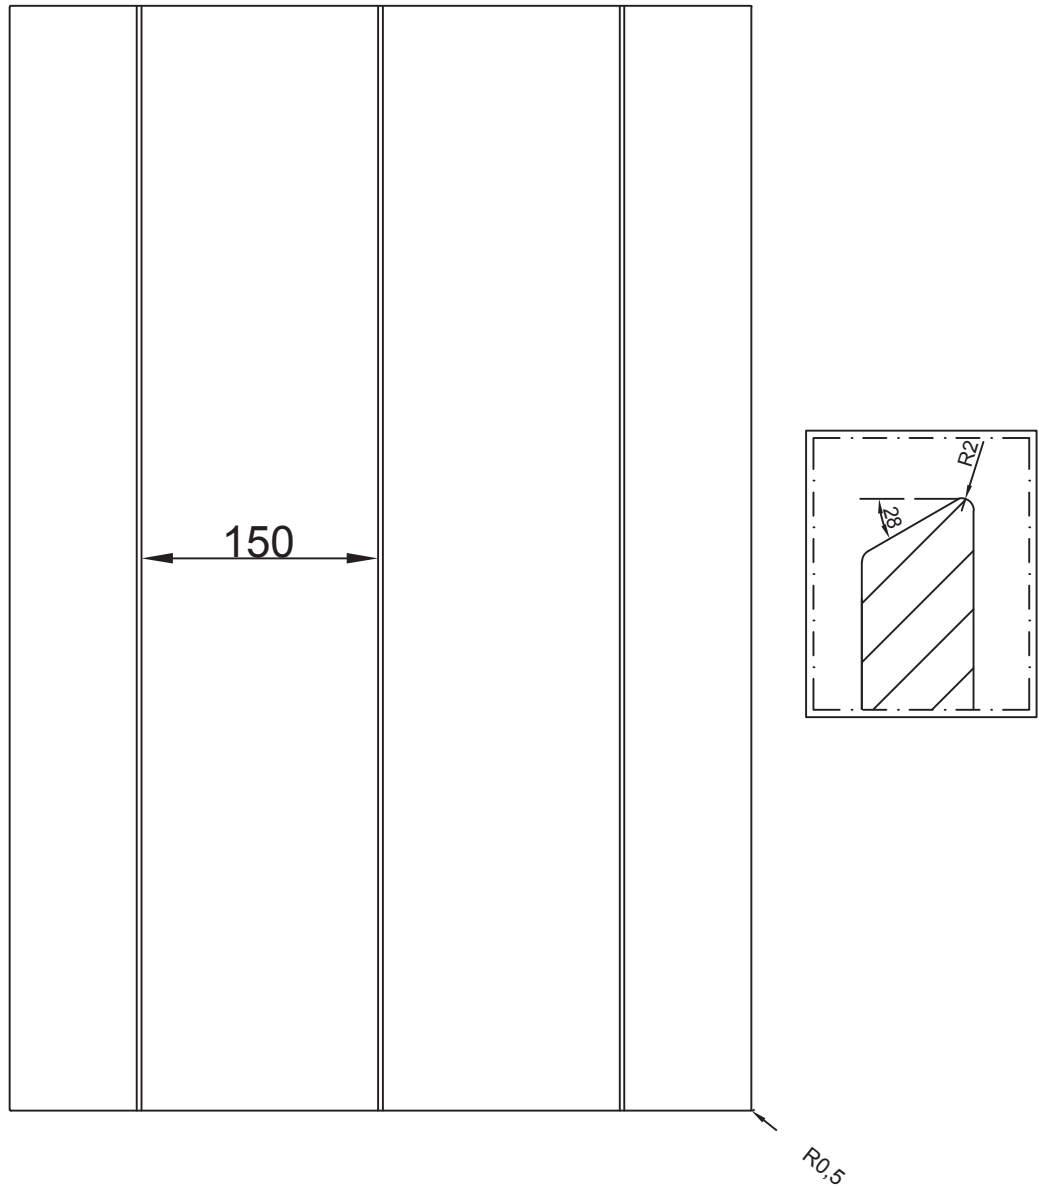

Aanzicht:

Snede:

Vlakke deur met verticale groeven op 150mm en greeploos profiel 28°

Model: PO 308
Prijsgroep: 3

RD DESIGN

Tel: 0032 (0) 11 94 60 37
Fax: 0032 (0) 11 91 15 89
info@rd-design.be

Versie: 14.01	Eenheid: mm
Proj.: 	Datum: 18/06/2014

rd design