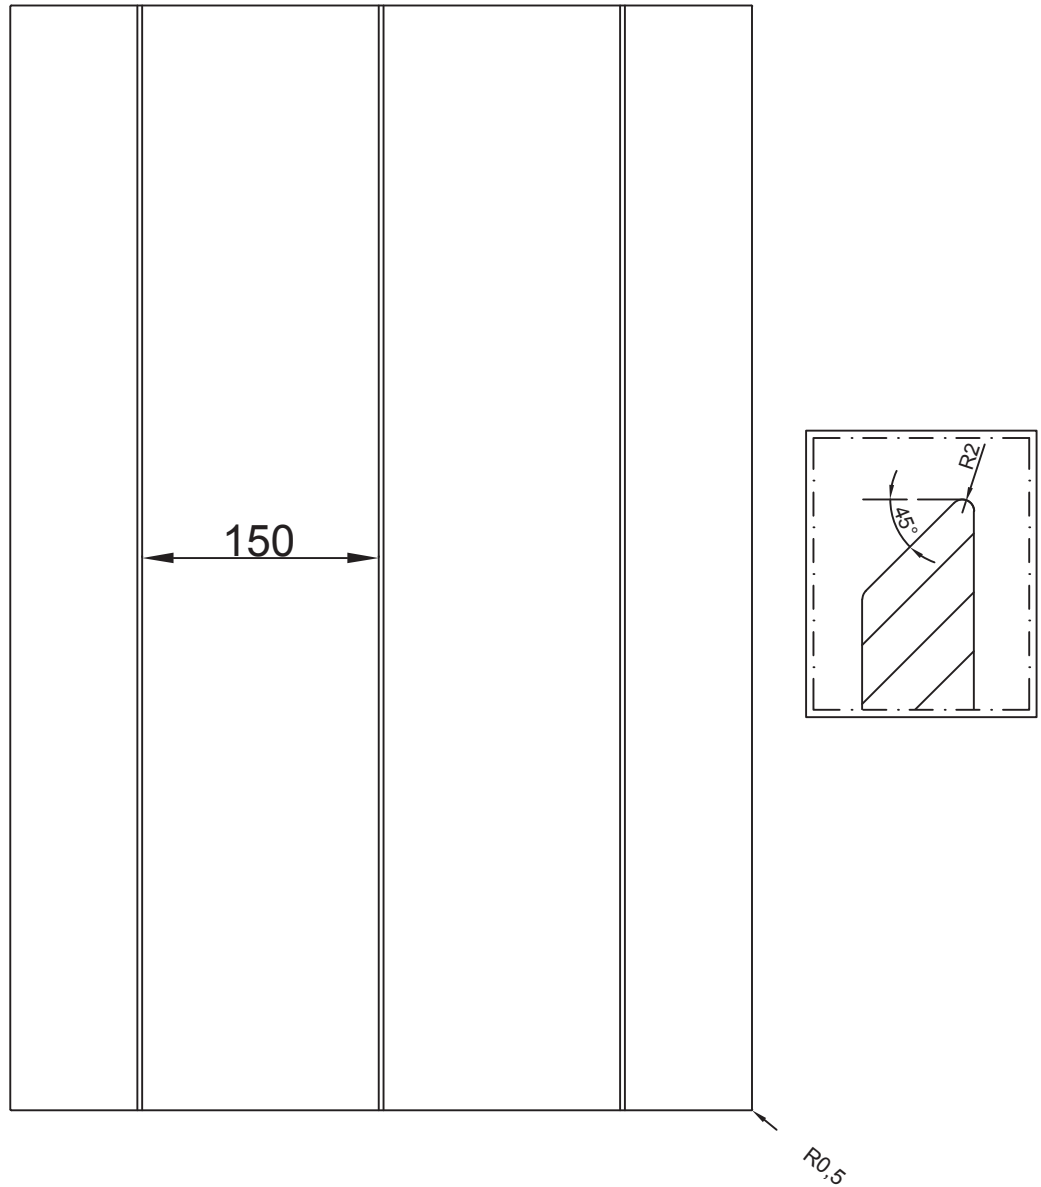

## Aanzicht:

## Snede:

Vlakke deur met verticale groeven op 150mm en greeploos profiel 45°

**Model: PO 309**  
Prijsgroep: 3

**RD DESIGN**

Tel: 0032 (0) 11 94 60 37  
Fax: 0032 (0) 11 91 15 89  
info@rd-design.be

Versie: 14.01

Eenheid: mm

Proj.: 

Datum: 18/06/2014

**rd design**