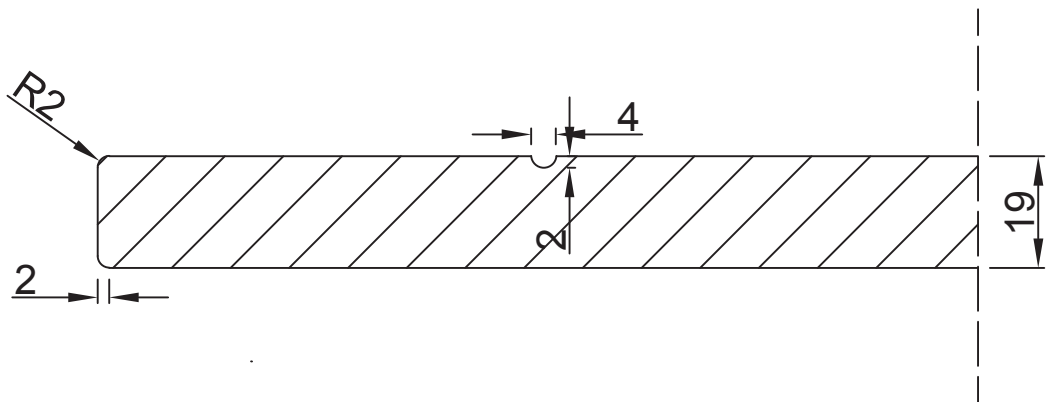

## Aanzicht:

## Snede:

Vlakke deur met verticale groeven op 150mm en greeploos profiel 45°

**Model: PO 309**  
Prijsgroep: 3

**RD DESIGN**

Tel: 0032 (0) 11 94 60 37  
Fax: 0032 (0) 11 91 15 89  
info@rd-design.be

Versie: 14.01

Eenheid: mm

Proj.: 

Datum: 18/06/2014

**rd design**