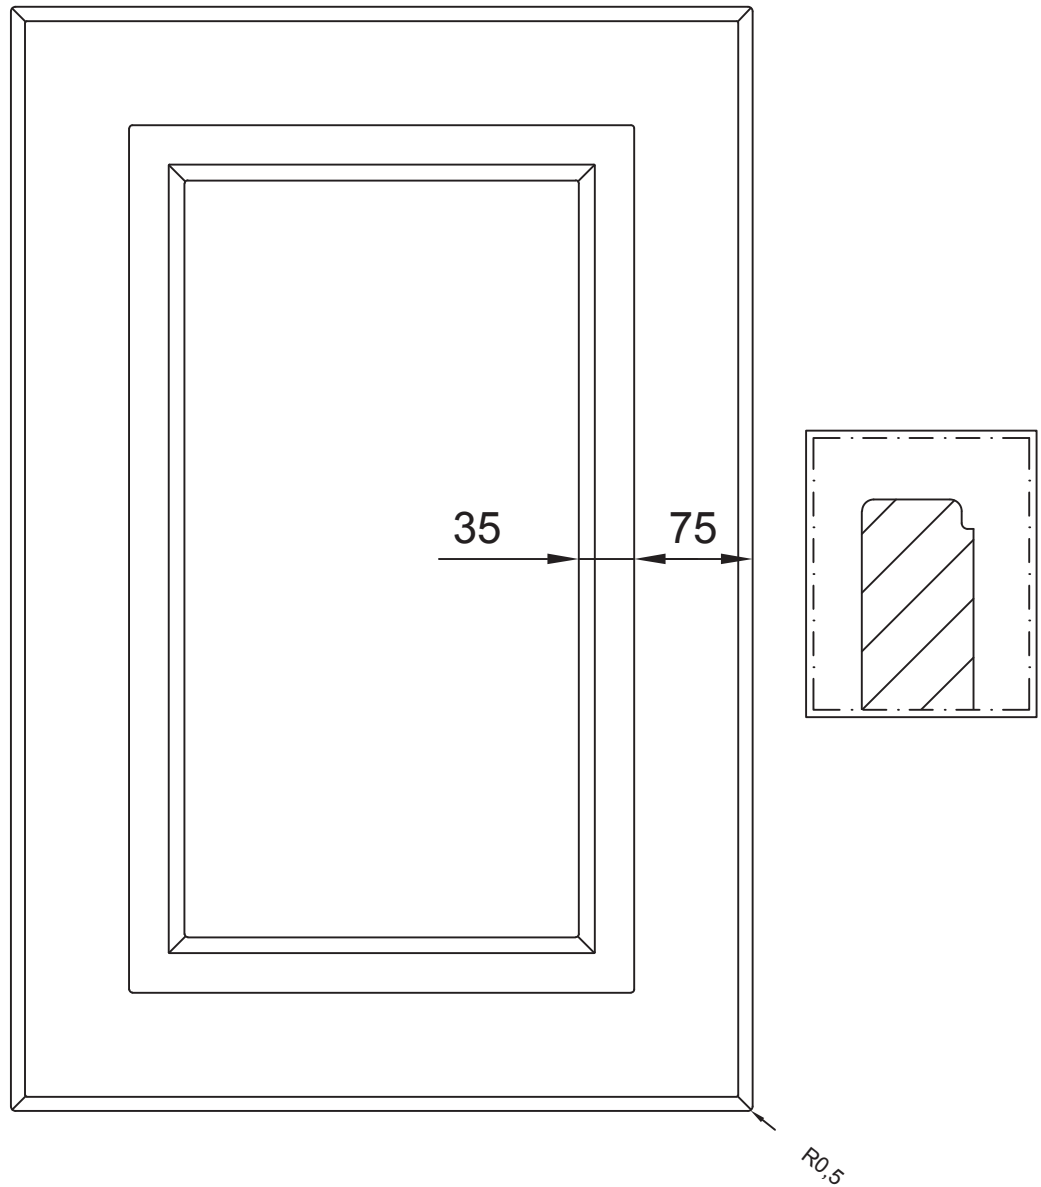

Aanzicht:

Snede:

Vlakke kaderdeur stijlen 75 met ingefreesd binnenprofiel en klassiek contour

Model: PO 313
Prijsgroep: 3

RD DESIGN

Tel: 0032 (0) 11 94 60 37
Fax: 0032 (0) 11 91 15 89
info@rd-design.be

Versie: 14.01

Eenheid: mm

Proj.:

Datum: 18/06/2014

rd design