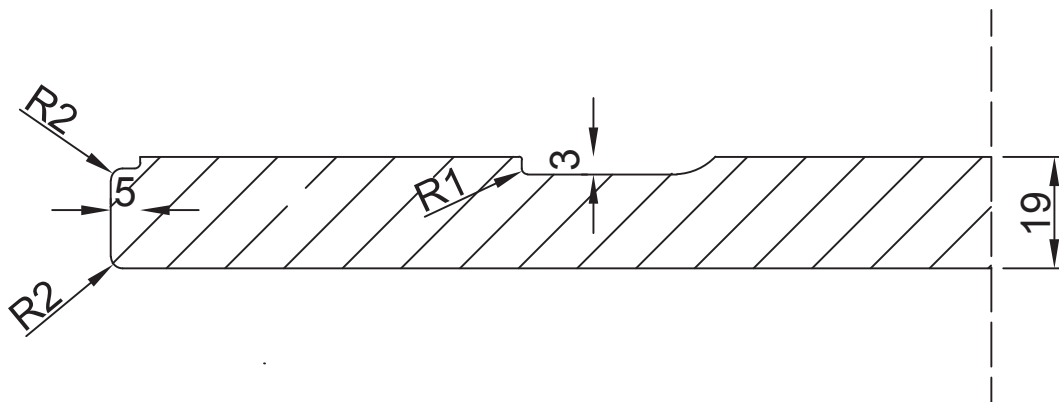

Aanzicht:

Snede:

Vlakke kaderdeur stijlen 75 met ingefreesd binnenprofiel en klassiek contour

Model: PO 313
Prijsgroep: 3

RD DESIGN

Tel: 0032 (0) 11 94 60 37
Fax: 0032 (0) 11 91 15 89
info@rd-design.be

Versie: 14.01

Eenheid: mm

Proj.:

Datum: 18/06/2014

rd design