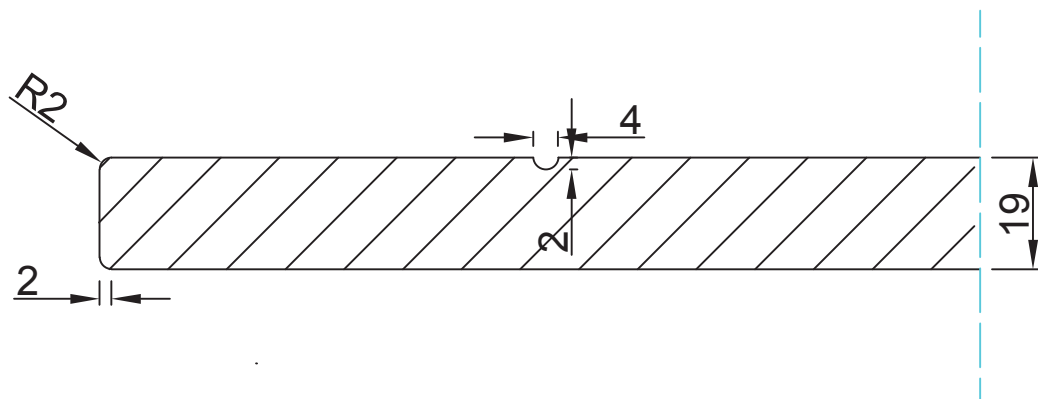

Aanzicht:

Snede:

Vlakke deur met verticale vallende groeven

Model: PO 401
Prijsgroep: 4

RD DESIGN

Tel: 0032 (0) 11 94 60 37
Fax: 0032 (0) 11 91 15 89
info@rd-design.be

Versie: 14.01

Eenheid: mm