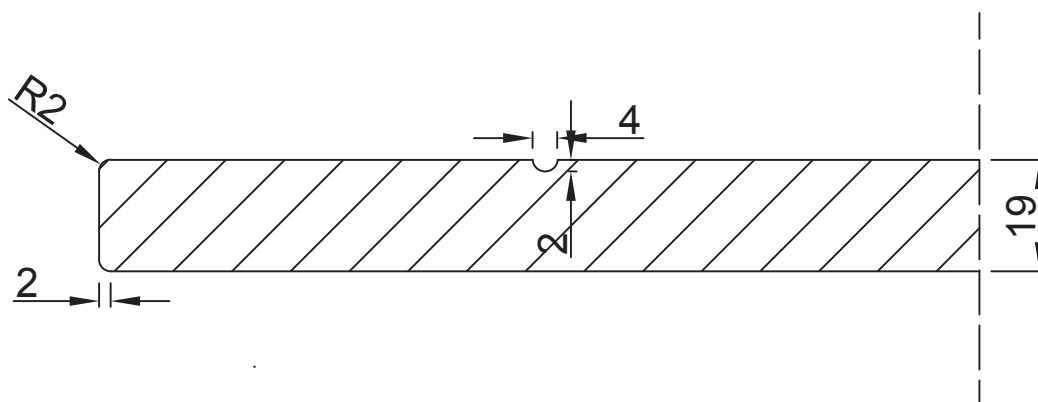

## Aanzicht:

R0,5

## Snede:

Vlakke deur met verticale vallende groeven en greeploos profiel 28°

**Model: PO 501**  
Prijsgroep: 5

**RD DESIGN**

Tel: 0032 (0) 11 94 60 37  
Fax: 0032 (0) 11 91 15 89  
info@rd-design.be

Versie: 14.01

Eenheid: mm

Proj.: 

Datum: 18/06/2014

**rd design**