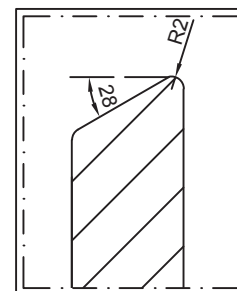

## Aanzicht:

R0,5

## Snede:

Vlakke deur met verticale vallende groeven en greeploos profiel 28°

**Model: PO 501**  
Prijsgroep: 5

**RD DESIGN**

Tel: 0032 (0) 11 94 60 37  
Fax: 0032 (0) 11 91 15 89  
info@rd-design.be

Versie: 14.01

Eenheid: mm

Proj.: 

Datum: 18/06/2014

**rd design**