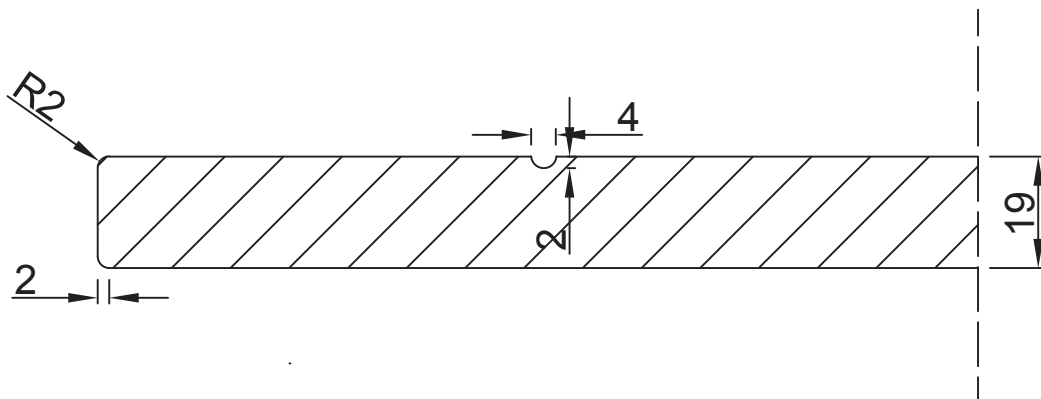

Aanzicht:

R0,5

Snede:

Vlakke deur met verticale vallende groeven en greeploos profiel 60°

Model: PO 503
Prijsgroep: 5

RD DESIGN

Tel: 0032 (0) 11 94 60 37
Fax: 0032 (0) 11 91 15 89
info@rd-design.be

Versie: 14.01

Eenheid: mm

Proj.:

Datum: 18/06/2014

rd design