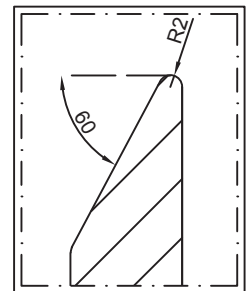

Aanzicht:

R0,5

Snede:

Vlakke deur met verticale vallende groeven en greeploos profiel 60°

Model: PO 503
Prijsgroep: 5

RD DESIGN

Tel: 0032 (0) 11 94 60 37
Fax: 0032 (0) 11 91 15 89
info@rd-design.be

Versie: 14.01

Eenheid: mm

Proj.:

Datum: 18/06/2014

rd design