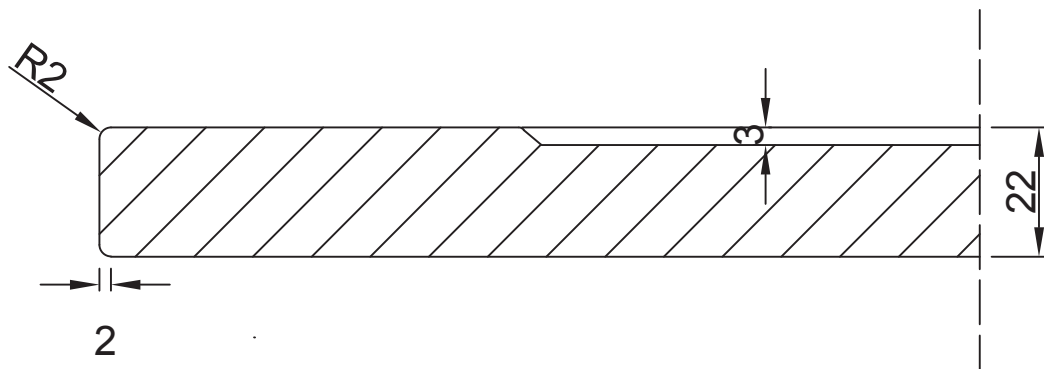

Aanzicht:

Snede:

Uitgefreesde kaderdeur 3mm met stijl op 75mm

Model: PO 601
Prijsgroep: 6

RD DESIGN

Tel: 0032 (0) 11 94 60 37
Fax: 0032 (0) 11 91 15 89
info@rd-design.be

Versie: 14.01

Eenheid: mm