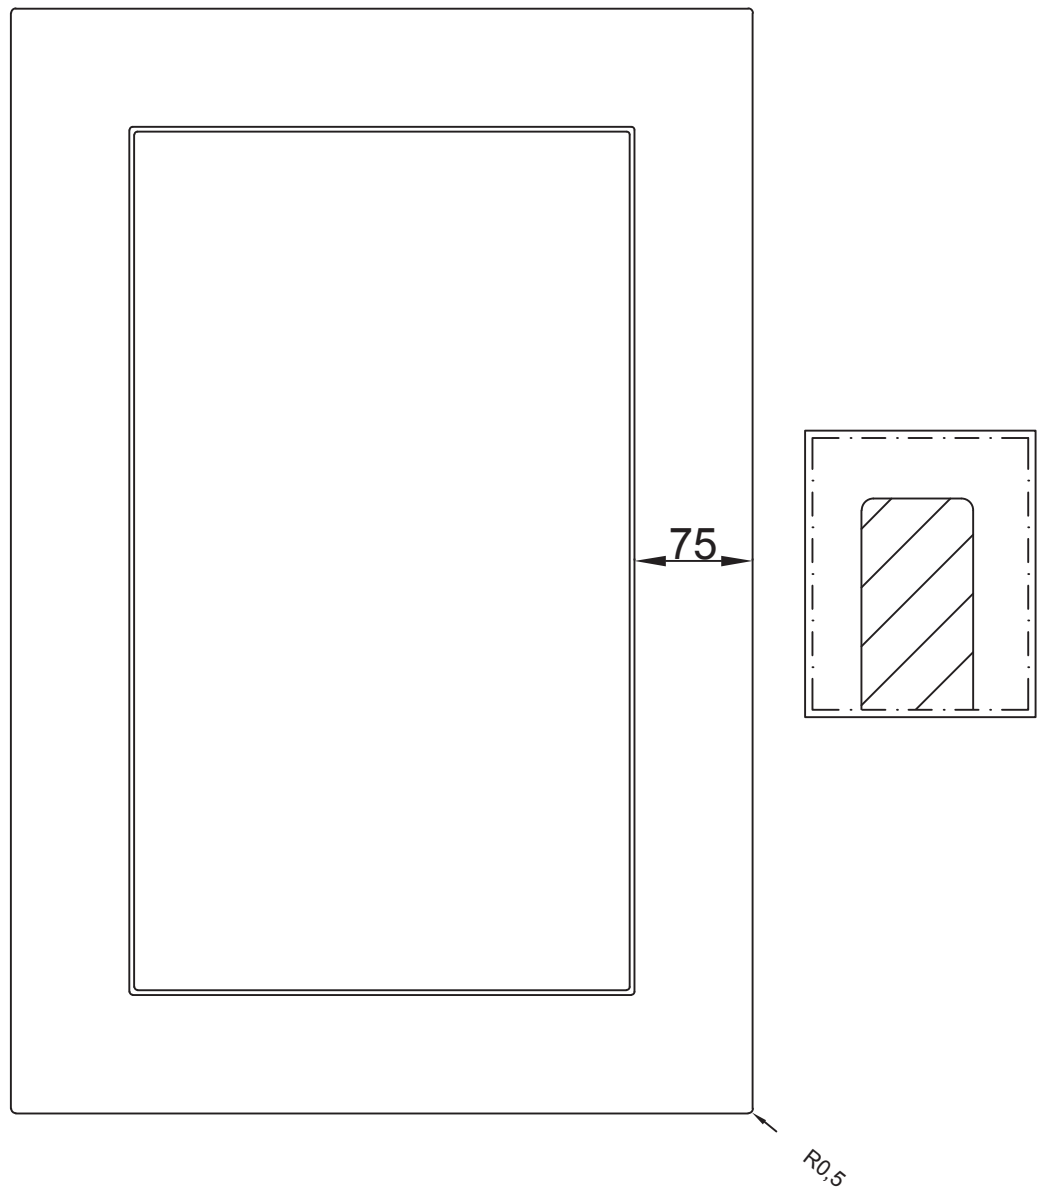

Aanzicht:

Snede:

Uitgefreesde kaderdeur 3mm met stijl op 75mm

Model: PO 601
Prijsgroep: 6

RD DESIGN

Tel: 0032 (0) 11 94 60 37
Fax: 0032 (0) 11 91 15 89
info@rd-design.be

Versie: 14.01

Eenheid: mm