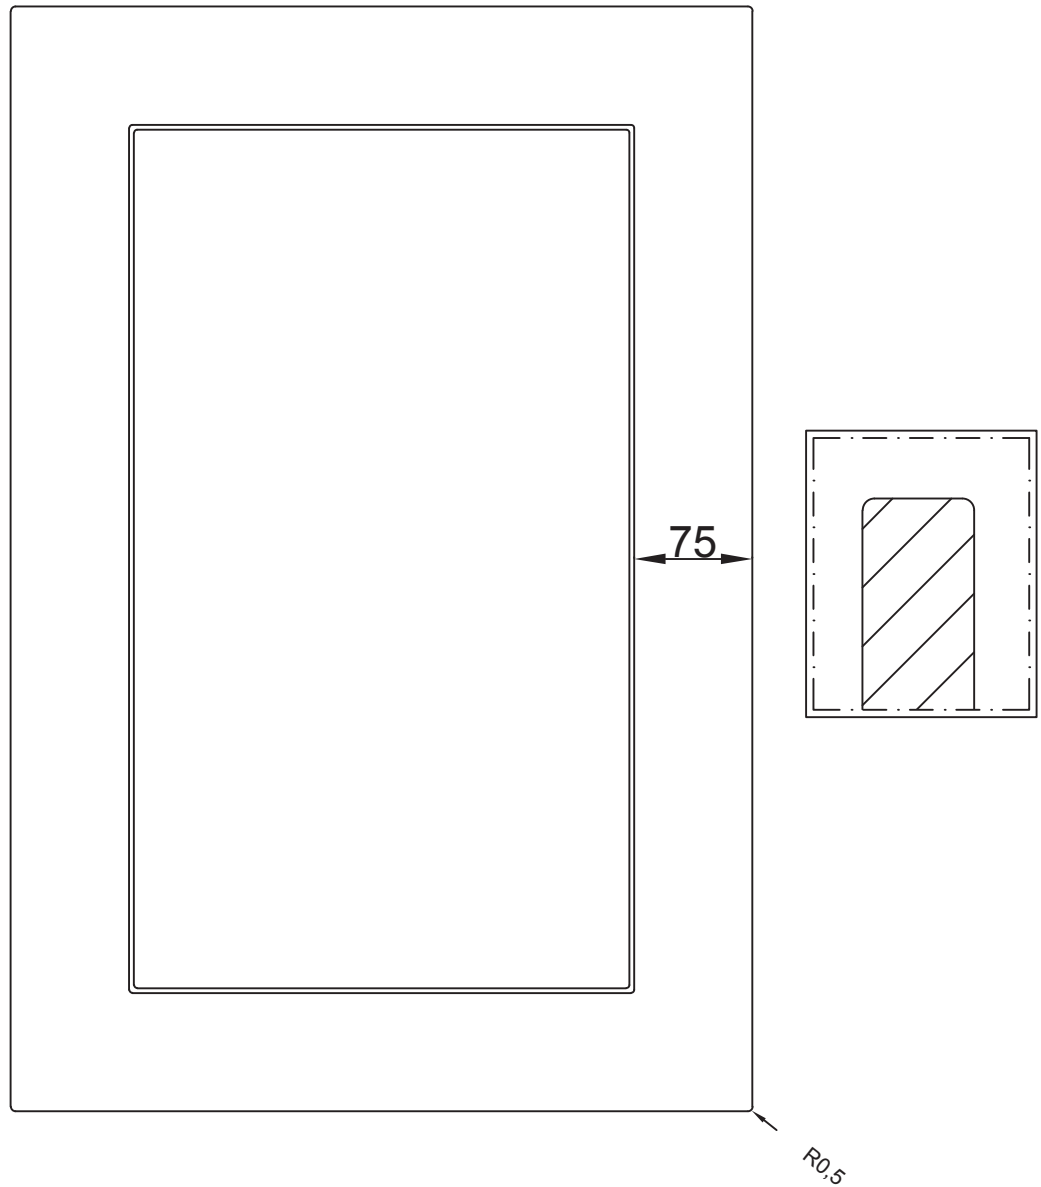

Aanzicht:

Snede:

Uitgefreesde kaderdeur 5mm radius 3 rondom en stijlen op 75mm

Model: PO 603
Prijsgroep: 6

RD DESIGN

Tel: 0032 (0) 11 94 60 37
Fax: 0032 (0) 11 91 15 89
info@rd-design.be

Versie: 14.01

Eenheid: mm