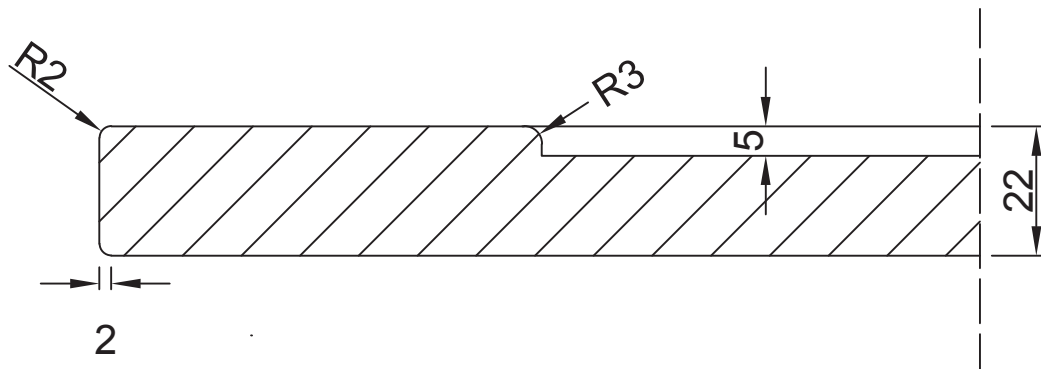

Aanzicht:

Snede:

Uitgefreesde kaderdeur 5mm radius 3 rondom en stijlen op 75mm

Model: PO 603
Prijsgroep: 6

RD DESIGN

Tel: 0032 (0) 11 94 60 37
Fax: 0032 (0) 11 91 15 89
info@rd-design.be

Versie: 14.01

Eenheid: mm